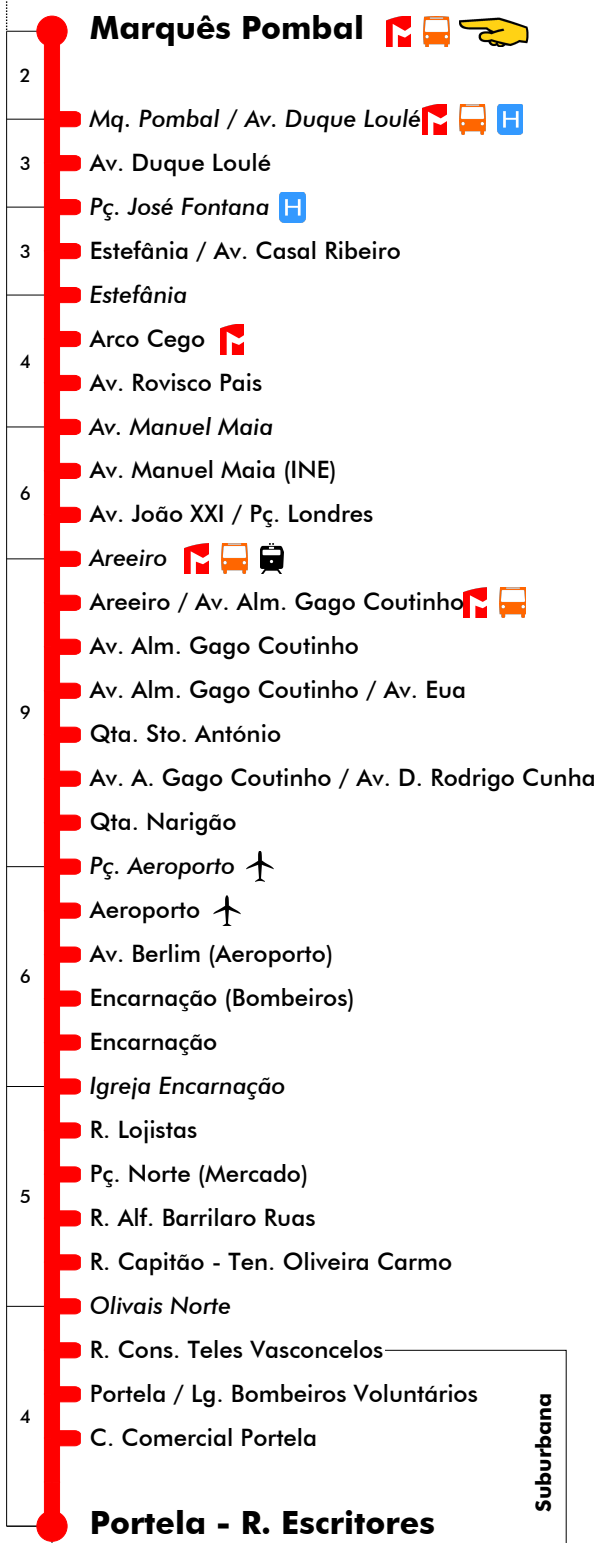

Marquês Pombal - Portela

22

Tempo aproximado em minutos

Intervalos / Horas de passagem nesta paragem

Dias Úteis - Inverno 1ª partida: **06:40** - última partida: **21:50**

4	5	6	7	8	9	10	11	12	13	14	15	16	17	18	19	20	21	22	23	24	1
00	10	10	10	06	03	00	16	13	10	05	07	07	07	13	10						
15	25	25	28	25	22	19	35	32	29	22	22	22	22	30	30						
30	40	40	47	44	41	38	54	51	48	37	37	37	39	50	50						
40	55	55				57				52	52	52	56								
45																					
55																					

Dias Úteis - Verão 1ª partida: **06:40** - última partida: **21:50**

4	5	6	7	8	9	10	11	12	13	14	15	16	17	18	19	20	21	22	23	24	1
00	16	12	09	06	03	00	16	13	10	07	04	01	16	12	10						
15	35	31	28	25	22	19	35	32	29	26	23	20	35	30	30						
30	53	50	47	44	41	38	54	51	48	45	42	39	53	50	50						
40						57							58								
45																					
58																					

Sábados 1ª partida: **06:45** - última partida: **21:50**

4	5	6	7	8	9	10	11	12	13	14	15	16	17	18	19	20	21	22	23	24	1
00	08	19	09	03	24	18	12	06	01	25	21	17	13	06	24						
20	31	44	36	30	51	45	39	33	29	53	49	45	40	32	50						
41	54			57					57					58							
45																					