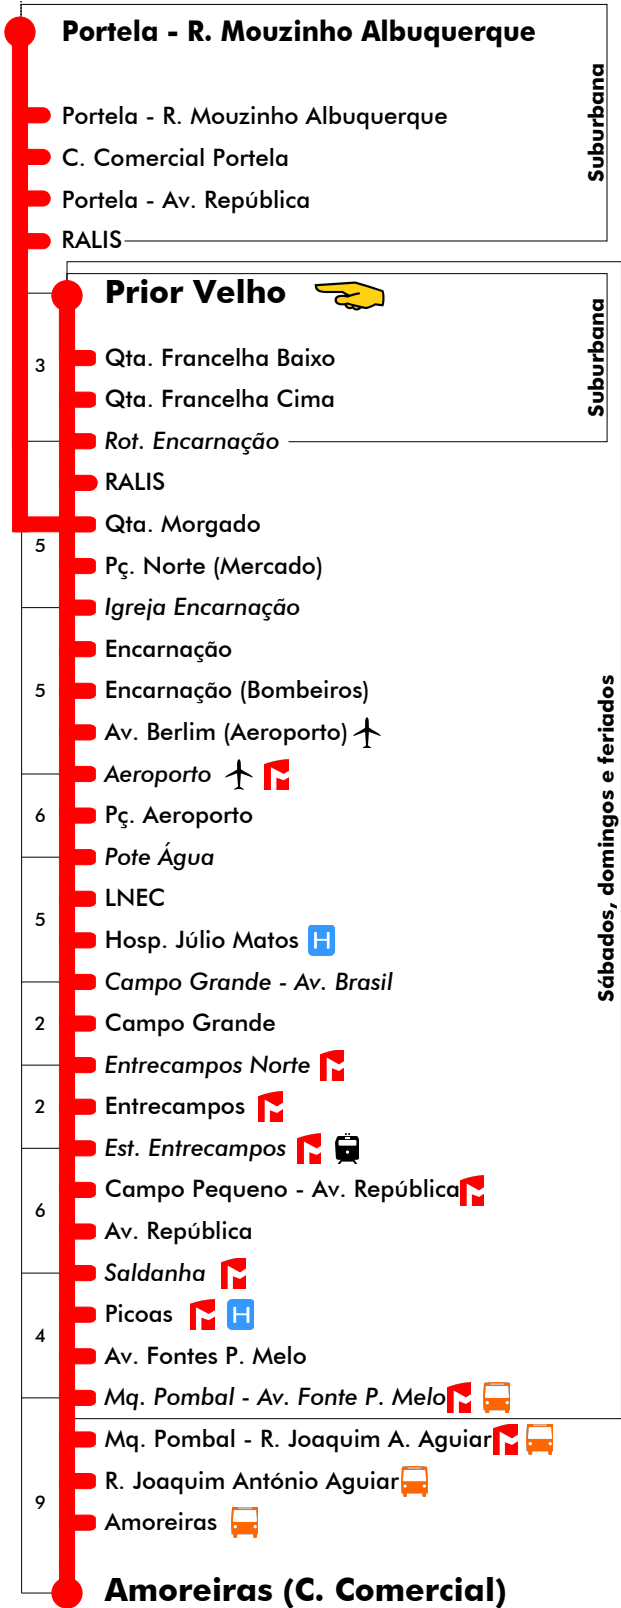

Portela/Prior Velho - Amoreiras

783

Tempo aproximado em minutos

Suburbana

Suburbana

Sábados, domingos e feriados

22 e 29 dezembro 2018

4	5	6	7	8	9	10	11	12	13	14	15	16	17	18	19	20	21	22	23	24	1
05	00	00	00	00	00	00	00	00	00	00	00	00	00	00	04	18	06	00	00	00	
32	20	20	20	20	20	20	20	20	20	20	20	20	20	20	29	42	30	30	30		
	40	40	40	40	40	40	40	40	40	40	40	40	40	40	54						

23 e 30 dezembro 2018

4	5	6	7	8	9	10	11	12	13	14	15	16	17	18	19	20	21	22	23	24	1
05	00	00	00	00	00	00	00	00	00	00	00	00	00	00	04	18	06	00	00	00	
32	20	20	20	20	20	20	20	20	20	20	20	20	20	20	29	42	30	30	30		
	40	40	40	40	40	40	40	40	40	40	40	40	40	40	54						

25 dezembro 2018 e 1 janeiro 2019

4	5	6	7	8	9	10	11	12	13	14	15	16	17	18	19	20	21	22	23	24	1
		00	15	05	20	35	00	15	05	20	10	00	15	05	20	10	00	00	00	00	
		50		30	45		50	40	30	45	35	25	40	30	45	35	30	30	30		
								55		50		55		55							

26 a 28 dezembro 2018 e 2 janeiro 2019

4	5	6	7	8	9	10	11	12	13	14	15	16	17	18	19	20	21	22	23	24	1
05	01	05	19	15	11	07	07	07	07	07	07	07	07	07	04	01	00	00	00	00	
25	17	29	47	43	39	37	37	37	37	37	37	37	37	36	33	30	30	30	30		
	45	33	53																		