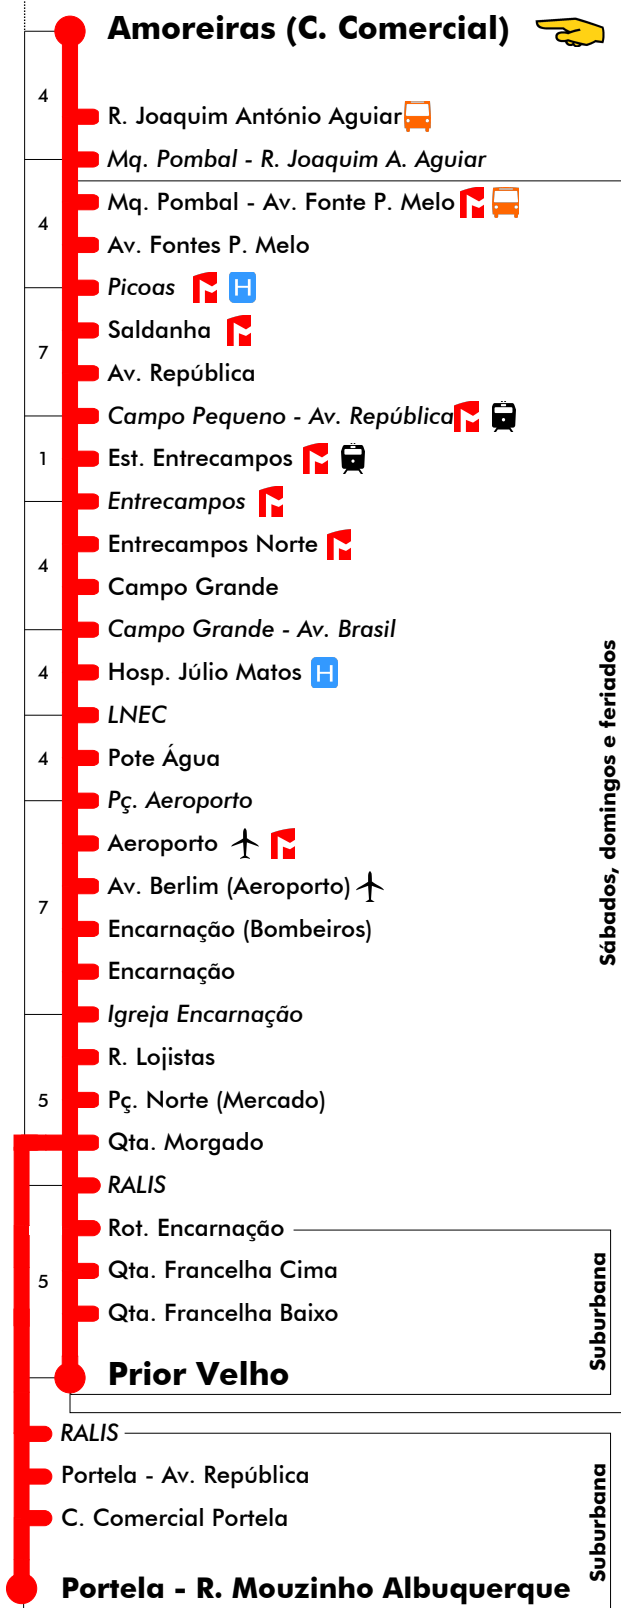

Amoreiras - Prior Velho/Portela

783

Tempo aproximado em minutos

Sábados, domingos e feriados

22 e 29 dezembro 2018

4	5	6	7	8	9	10	11	12	13	14	15	16	17	18	19	20	21	22	23	24	1
		40	00	00	00	00	00	00	00	00	00	00	00	00	00	05	20	20	20	20	
		40	40	40	40	40	40	40	40	40	40	40	40	40	40	40	55				

23 e 30 dezembro 2018

4	5	6	7	8	9	10	11	12	13	14	15	16	17	18	19	20	21	22	23	24	1
		40	00	00	00	00	00	00	00	00	00	00	00	00	00	05	20	20	20	20	
		40	40	40	40	40	40	40	40	40	40	40	40	40	40	40	55				

24 dezembro 2018

4	5	6	7	8	9	10	11	12	13	14	15	16	17	18	19	20	21	22	23	24	1
		35	05	20	10	00	15	05	20	10	00	15	05	20	35	00					
		30	45	35	25	40	30	45	35	25	40	30	45								
		55				50		55			50		55								

25 dezembro 2018 e 1 janeiro 2019

4	5	6	7	8	9	10	11	12	13	14	15	16	17	18	19	20	21	22	23	24	1
		35	30	45	10	00	15	30	20	10	00	15	05	20	10	00	20	20	20	20	
		55				25	40	55	45	35	25	40	30	45	35	25	50	50	50		

26 a 28 dezembro 2018 e 2 janeiro 2019