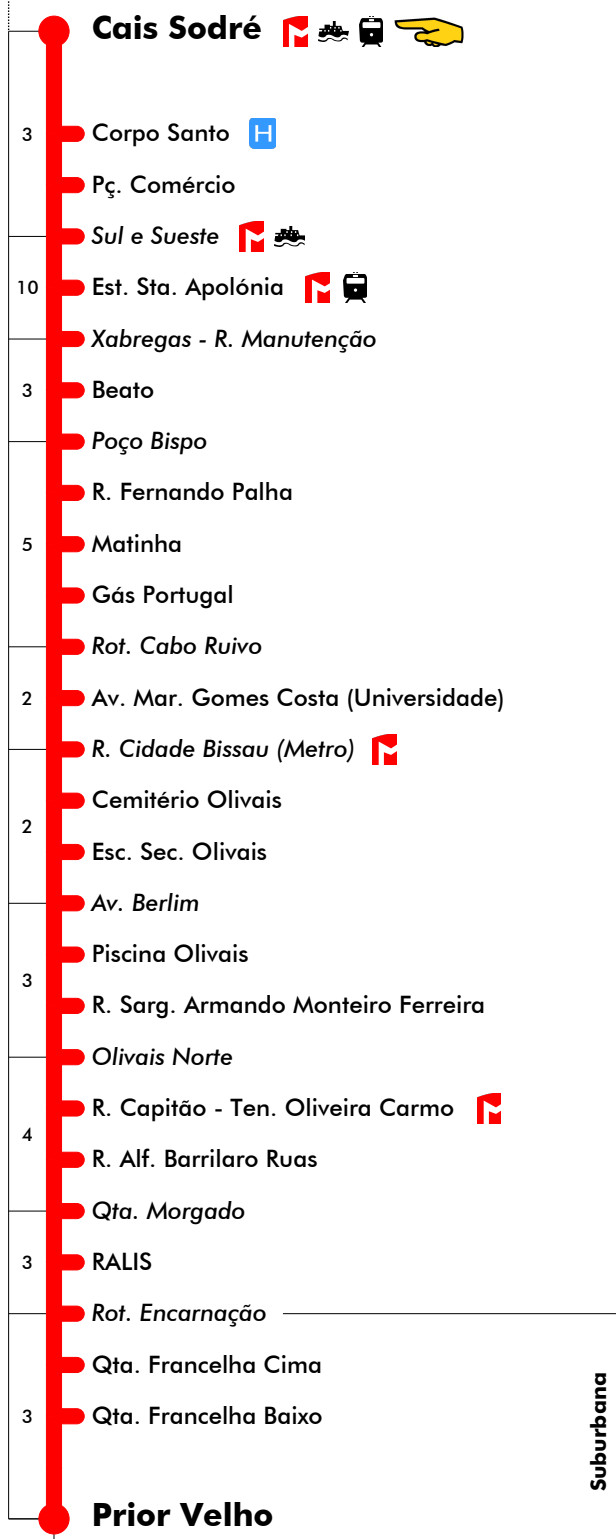

Cais Sodré - Prior Velho

781

Tempo aproximado em minutos

22 e 29 dezembro 2018																								
4	5	6	7	8	9	10	11	12	13	14	15	16	17	18	19	20	21	22	23	24	1			
Não Funicon																								
23 e 30 dezembro 2018																								
4	5	6	7	8	9	10	11	12	13	14	15	16	17	18	19	20	21	22	23	24	1			
Não Funicon																								
24 dezembro 2018																								
4	5	6	7	8	9	10	11	12	13	14	15	16	17	18	19	20	21	22	23	24	1			
	15	18	02	08	14	20	04	10	16	00	06	12	18	02	14									
	36	40	24	30	36	42	26	32	38	22	28	34	40	24										
	57	46	52	58		48	54		44	50	56		48											
25 dezembro 2018 e 1 janeiro 2019																								
4	5	6	7	8	9	10	11	12	13	14	15	16	17	18	19	20	21	22	23	24	1			
Não Funicon																								
26 a 28 dezembro 2018 e 2 janeiro 2019																								
4	5	6	7	8	9	10	11	12	13	14	15	16	17	18	19	20	21	22	23	24	1			
	15	09	02	07	02	11	20	06	15	01	10	10	10	10	10									
	29	23	15	20	25	34	43	29	38	24	25	25	25	25										
	42	36	28	39	48	57		52		47	40	40	40	40	40									
	56	49	41		54					55	55	55	55											
31 de dezembro 2018																								
4	5	6	7	8	9	10	11	12	13	14	15	16	17	18	19	20	21	22	23	24	1			
	15	04	05	05	02	11	20	06	15	01	10	04	16	10	04									
	32	20	20	20	25	34	43	29	38	24	28	22	34	28	22									
	48	35	35	39	48	57		52		47	46	40	52	46	40									
	50	50								58														