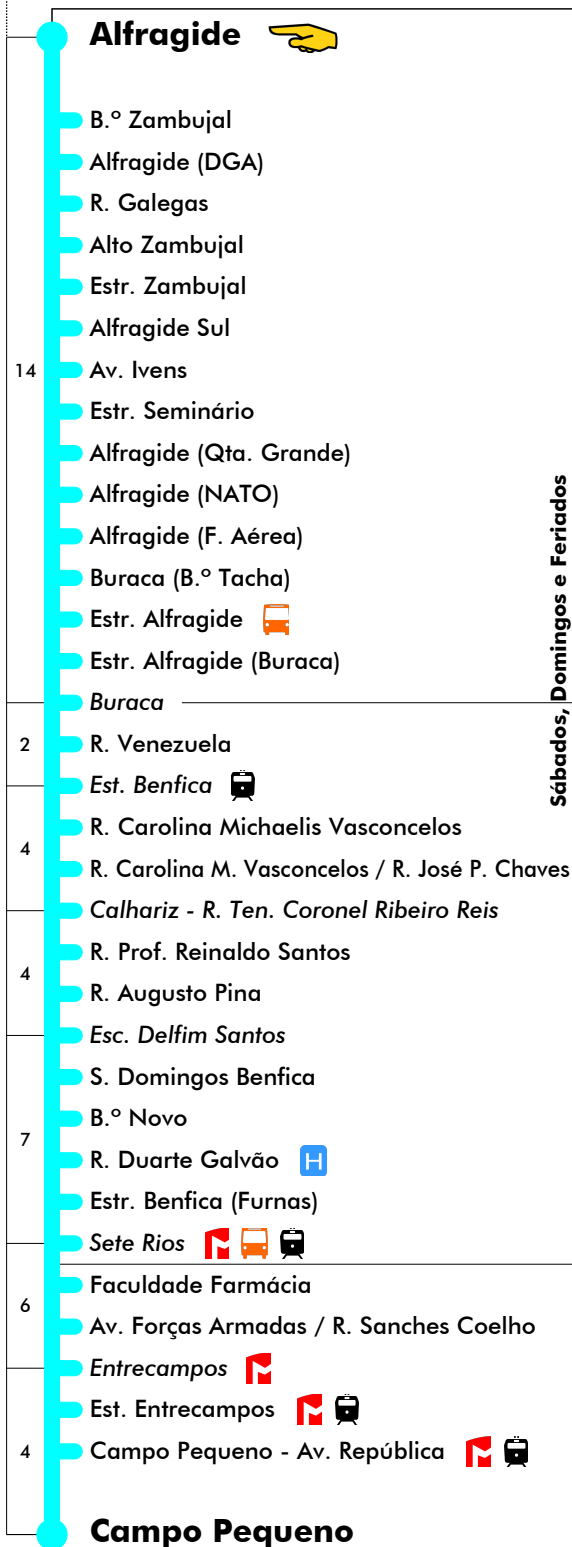

Alfragide - Campo Pequeno

754

Tempo aproximado em minutos

Suburbana

Sábados, Domingos e Feriados

22 e 29 dezembro 2018

4	5	6	7	8	9	10	11	12	13	14	15	16	17	18	19	20	21	22	23	24	1	
		35	01	04	08	14	20	04	10	16	00	06	12	18	02							
			22	25	30	36	42	26	32	38	22	28	34	40	26							
			43	46	52	58		48	54		44	50	56		50							

23 e 30 dezembro 2018

4	5	6	7	8	9	10	11	12	13	14	15	16	17	18	19	20	21	22	23	24	1	
				00	07	14	20	04	10	16	00	06	12	18	02							
				22	30	36	42	26	32	38	22	28	34	40	26							
				45	52	58		48	54		44	50	56		50							

24 dezembro 2018

4	5	6	7	8	9	10	11	12	13	14	15	16	17	18	19	20	21	22	23	24	1	
				00	07	14	20	04	10	16	00	06	12	18	02							
				22	30	36	42	26	32	38	22	28	34	40	26							
				45	52	58		48	54		44	50	56		50							

25 dezembro 2018 e 1 janeiro 2019

4	5	6	7	8	9	10	11	12	13	14	15	16	17	18	19	20	21	22	23	24	1	
				00	07	14	20	26	32	16	00	06	12	18	02							
				22	30	36	42	48	54	38	22	28	34	40	26							
											44	50	56		50							

26 a 28 dezembro 2018 e 2 janeiro 2019

4	5	6	7	8	9	10	11	12	13	14	15	16	17	18	19	20	21	22	23	24	1	
			45	02	10	15	16	00	06	12	18	02	08	04	12	03	08					
				19	27	32	38	22	28	34	40	24	30	21	29	24	30					
				36	43	54		44	50	56		46	47	38	46	46						
				53	59									55								

31 de dezembro 2018

4	5	6	7	8	9	10	11	12	13	14	15	16	17	18	19	20	21	22	23	24	1	
			45	02	11	09	16	00	06	12	18	02	08	06	02	21	07					
				19	29	31	38	22	28	34	40	24	30	24	21	44	30					
				36	47	54		44	50	56		46	48	43	40							
				53											59							

Termina Em Sete Rios

Para mais informações contacte: 21 350 01 15
atendimento@carris.pt ou www.carris.pt