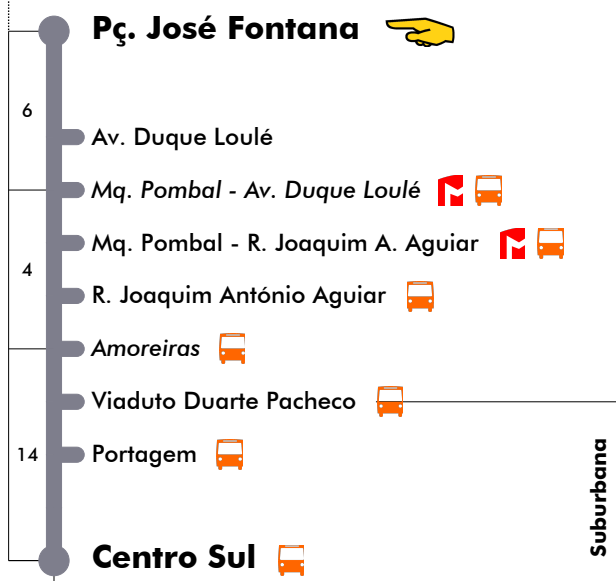

Pç. José Fontana - Centro Sul

753

Tempo aproximado em minutos

22 e 29 dezembro 2018

4 5 6 7 8 9 10 11 12 13 14 15 16 17 18 19 20 21 22 23 24 1

Não Funciona

23 e 30 dezembro 2018

4 5 6 7 8 9 10 11 12 13 14 15 16 17 18 19 20 21 22 23 24 1

Não Funciona

24 dezembro 2018

4 5 6 7 8 9 10 11 12 13 14 15 16 17 18 19 20 21 22 23 24 1

00	00	00	00	00	00	00	00	00	00	00	00	00	00	00	00	00	00	00	00	00	00	00	00
30	20	20	30	30	30	30	30	30	30	30	30	30	30	30	40	40	40	40	40	40	40	40	40
40	40																						

25 dezembro 2018 e 1 janeiro 2019

4 5 6 7 8 9 10 11 12 13 14 15 16 17 18 19 20 21 22 23 24 1

Não Funciona

26 a 28 dezembro 2018 e 2 janeiro 2019

4 5 6 7 8 9 10 11 12 13 14 15 16 17 18 19 20 21 22 23 24 1

00	00	03	00	25	25	25	25	25	25	25	25	25	25	12	02	07	13	00	00	30			
30	14	13	14	55	55	55	55	55	55	55	55	55	55	25	15	20	26	20	30				
	28	22	28											37	28	33	40	40					
	42	31	55											50	41	46							
	53	41														54	59						

31 de dezembro 2018

4 5 6 7 8 9 10 11 12 13 14 15 16 17 18 19 20 21 22 23 24 1

00	00	01	04	25	25	25	25	25	25	25	25	25	25	09	08	08	09	00	00	30			
30	14	13	19	55	55	55	55	55	55	55	55	55	55	24	23	23	24	20	30				
	28	25	35											38	38	38	40	40					
	39	37	55											53	53	53							
	50	49																					