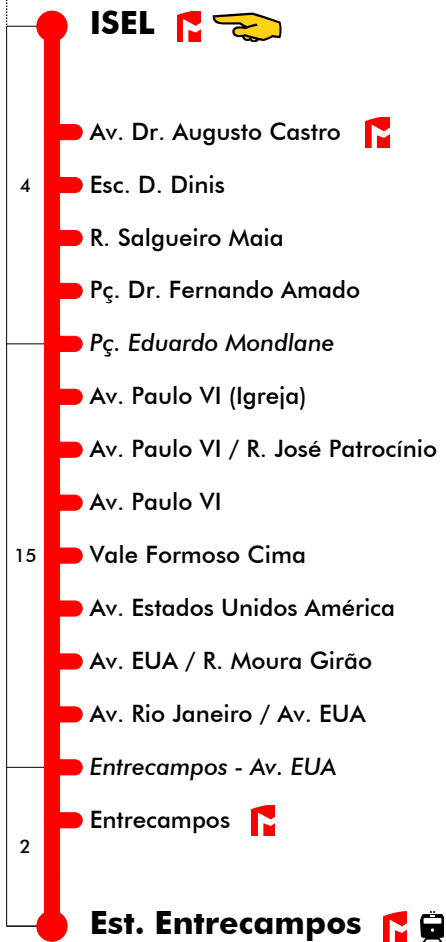

ISEL - Est. Entrecampos

749

Tempo aproximado em minutos

22 e 29 dezembro 2018

4 5 6 7 8 9 10 11 12 13 14 15 16 17 18 19 20 21 22 23 24 1

Não Funciona

23 e 30 dezembro 2018

4 5 6 7 8 9 10 11 12 13 14 15 16 17 18 19 20 21 22 23 24 1

Não Funciona

24 dezembro 2018

4 5 6 7 8 9 10 11 12 13 14 15 16 17 18 19 20 21 22 23 24 1

Não Funciona

25 dezembro 2018 e 1 janeiro 2019

4 5 6 7 8 9 10 11 12 13 14 15 16 17 18 19 20 21 22 23 24 1

Não Funciona

26 a 28 dezembro 2018 e 2 janeiro 2019

4 5 6 7 8 9 10 11 12 13 14 15 16 17 18 19 20 21 22 23 24 1

25 15 15 15 15 15 15 15 15 15 15 15 15 15 15 15 15 15
50 45 45 45 45 45 45 45 45 45 45 45 45 45 45 45 45 45

31 de dezembro 2018

4 5 6 7 8 9 10 11 12 13 14 15 16 17 18 19 20 21 22 23 24 1

25 15 15 15 15 15 15 15 15 15 15 15 15 15 15 15 15 15
50 45 45 45 45 45 45 45 45 45 45 45 45 45 45 45 45 45