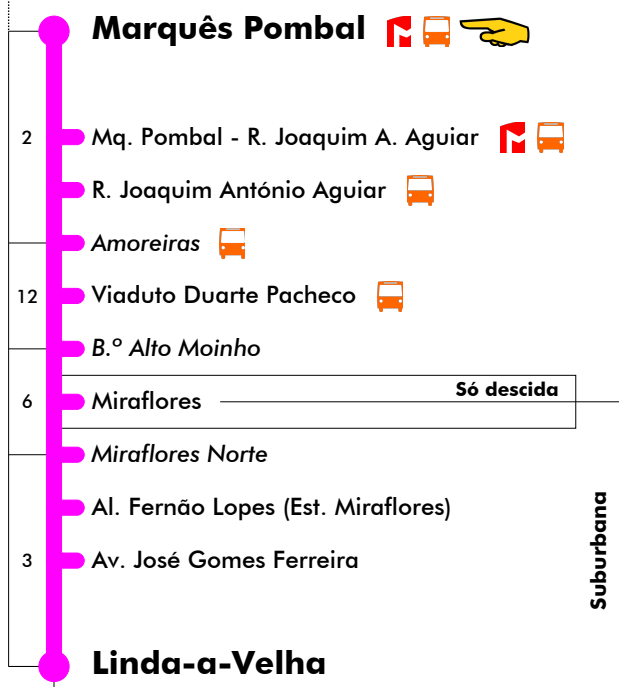

Marquês Pombal - Linda-a-Velha

748

Tempo aproximado em minutos

22 e 29 dezembro 2018

4	5	6	7	8	9	10	11	12	13	14	15	16	17	18	19	20	21	22	23	24	1
55	30	05	05	20	10	00	15	05	20	10	00	15	05	20	10	00	30	35	25		
				40	30	45	35	25	40	30	45	35	25	40	30	45	35	30			
				55			50		55			50		55							

23 e 30 dezembro 2018

4	5	6	7	8	9	10	11	12	13	14	15	16	17	18	19	20	21	22	23	24	1
				00	45	35	25	15	05	45	35	25	15	05	45	35	30	30	35	25	
				55					55					55							

24 dezembro 2018

4	5	6	7	8	9	10	11	12	13	14	15	16	17	18	19	20	21	22	23	24	1
				00	45	35	25	15	05	45	35	25	15	05	45	35	30			30	
				55					55					55							

25 dezembro 2018 e 1 janeiro 2019

4	5	6	7	8	9	10	11	12	13	14	15	16	17	18	19	20	21	22	23	24	1
				00	45	35	25	15	05	45	35	25	15	05	45	35	30	30	35	25	
				55					55					55							

26 a 28 dezembro 2018 e 2 janeiro 2019