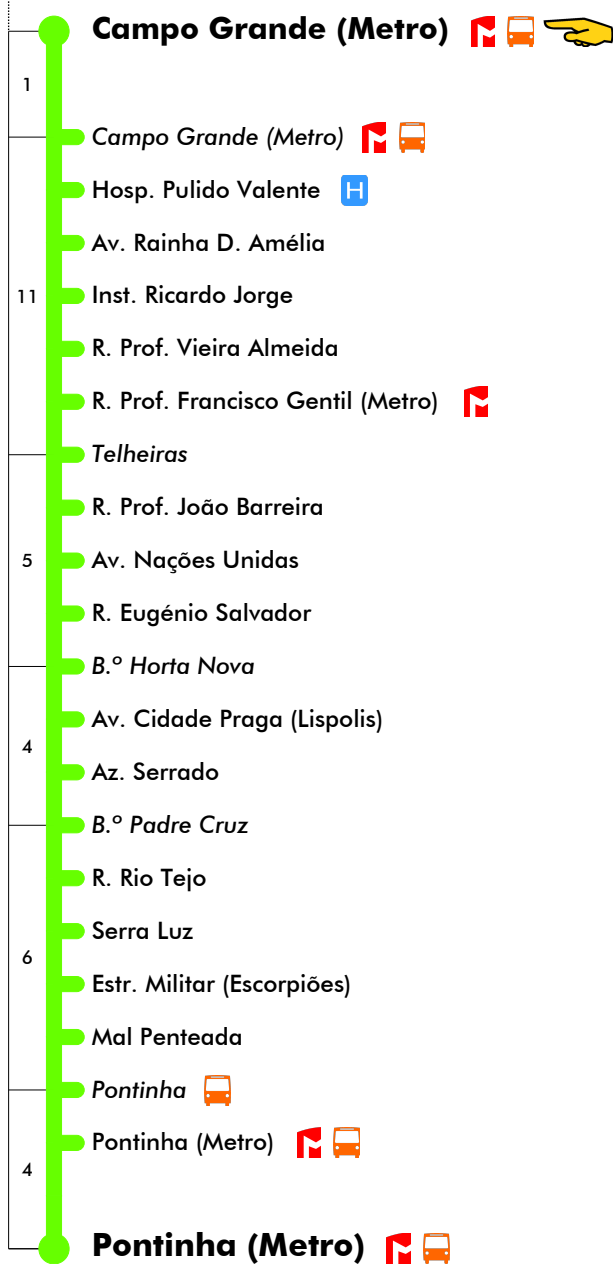

Campo Grande (Metro) - Pontinha (Metro)

747

Tempo aproximado em minutos

22 e 29 dezembro 2018

4	5	6	7	8	9	10	11	12	13	14	15	16	17	18	19	20	21	22	23	24	1
30	00	00	02	08	14	20	04	10	16	00	06	12	18	01	04	15	15	15	15	15	15
	20	20	24	30	36	42	26	32	38	22	28	34	40	22	26	45	45				
	40	40	46	52	58		48	54		44	50	56		43	47						

23 e 30 dezembro 2018

4	5	6	7	8	9	10	11	12	13	14	15	16	17	18	19	20	21	22	23	24	1
30	00	00	08	14	20	04	10	16	00	06	12	18	01	04	15	15	15	15	15	15	15
	30	24	30	36	42	26	32	38	22	28	34	40	22	26	45	45					
	46	52	58		48	54		44	50	56		43	47								

24 dezembro 2018

4	5	6	7	8	9	10	11	12	13	14	15	16	17	18	19	20	21	22	23	24	1
30	00	00	08	14	20	04	10	16	00	06	12	18	01	04	15	15	15	15	15	15	15
	30	24	30	36	42	26	32	38	22	28	34	40	22	26	56						
	46	52	58		48	54		44	50	56		44	50								

25 dezembro 2018 e 1 janeiro 2019

4	5	6	7	8	9	10	11	12	13	14	15	16	17	18	19	20	21	22	23	24	1
30	30	24	30	36	42	04	10	16	00	06	12	18	01	04	15	15	15	15	15	15	15
	46	52	58		48	54	38	22	28	34	40	22	26	45	45						
							44	50	56		43	47									