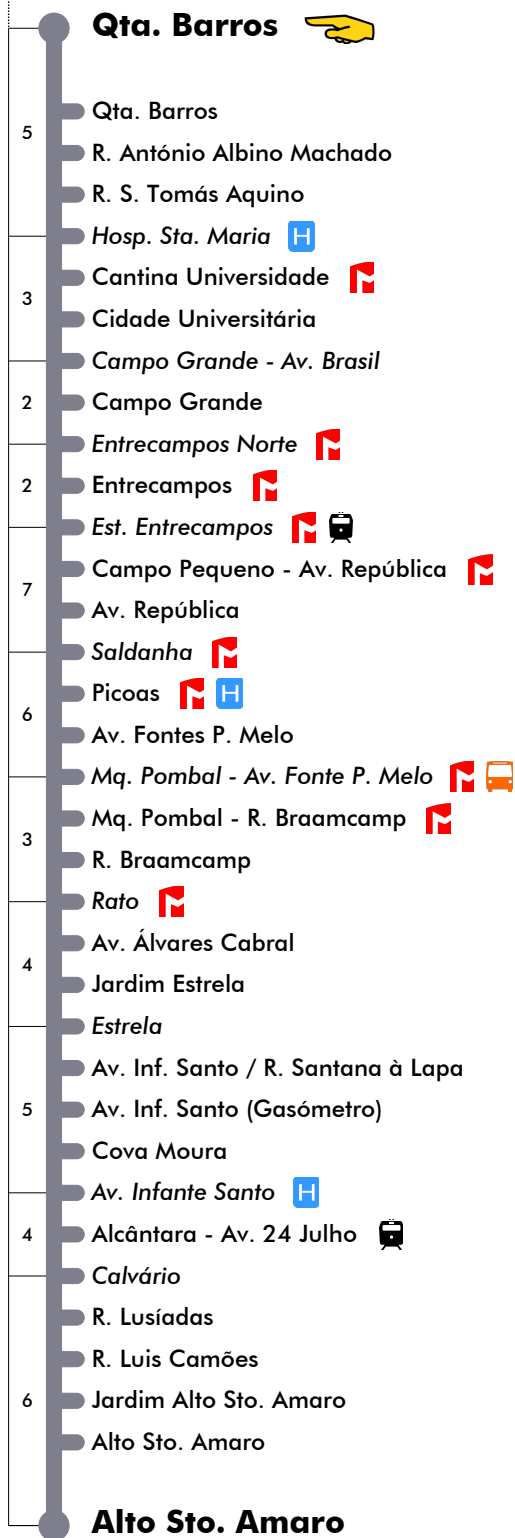

# Qta. Barros - Alto Sto. Amaro

## 22 e 29 dezembro 2018

4 5 6 7 8 9 10 11 12 13 14 15 16 17 18 19 20 21 22 23 24 1

Não Funciona

## 26 a 28 dezembro 2018 e 2 janeiro 2019

4 5 6 7 8 9 10 11 12 13 14 15 16 17 18 19 20 21 22 23 24 1

50	09	03	14	08	17	03	12	21	07	16	15	12	10	10	17
	27	20	32	31	40	26	35	44	30	37	34	31	30	32	40
	45	38	50	54		49	58		53	56	53	50	50	55	
															56