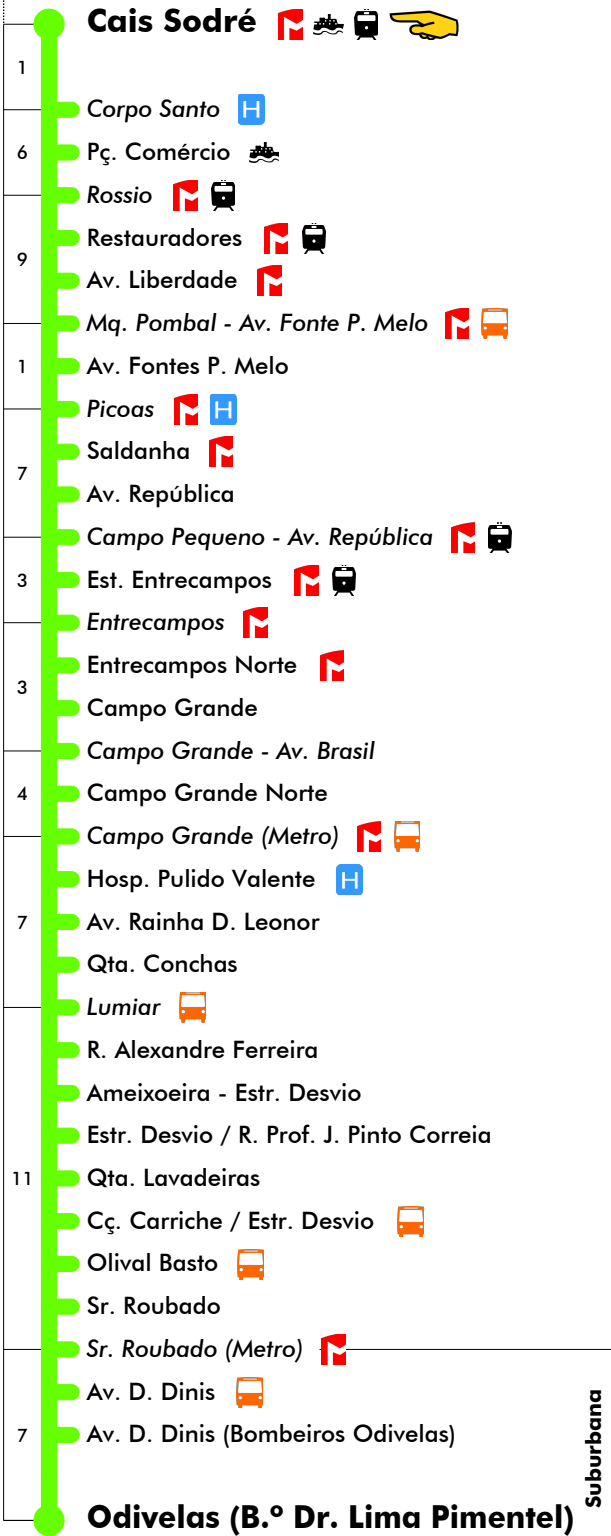

# Cais Sodré - Odivelas

## 22 e 29 dezembro 2018

4	5	6	7	8	9	10	11	12	13	14	15	16	17	18	19	20	21	22	23	24	1
25	17	02	07	07	05	17	02	02	02	02	02	02	02	02	01	01	03	16	13	10	
51	40	25	27	27	23	32	17	17	17	17	17	17	17	17	16	17	21	35	32		
			47	47	47	41	47	32	32	32	32	32	32	32	31	32	39	54	51		
						59		47	47	47	47	47	47	47	46	48	58				

## 23 e 30 dezembro 2018

4	5	6	7	8	9	10	11	12	13	14	15	16	17	18	19	20	21	22	23	24	1
25	17	02	07	07	05	17	02	02	02	02	02	02	02	02	01	01	03	16	13	10	
51	40	25	27	27	23	32	17	17	17	17	17	17	17	17	16	17	21	35	32		
			47	47	47	41	47	32	32	32	32	32	32	32	31	32	39	54	51		
						59		47	47	47	47	47	47	47	46	48	58				

## 26 a 28 dezembro 2018 e 2 janeiro 2019

4	5	6	7	8	9	10	11	12	13	14	15	16	17	18	19	20	21	22	23	24	1
25	01	07	04	10	05	09	05	01	11	07	03	07	05	04	03	06	10	10	10		
37	13	18	15	21	16	23	19	15	25	21	17	19	17	15	16	19	25	25			
49	16	29	26	32	27	37	33	29	39	35	31	30	29	27	28	32	40	40			
		24	41	37	43	41	51	47	43	53	49	43	42	40	39	40	45	55	55		
		35	52	48	54	55			57		55	54	52	51	53	58					
		36		59																	
		45																			
		56																			