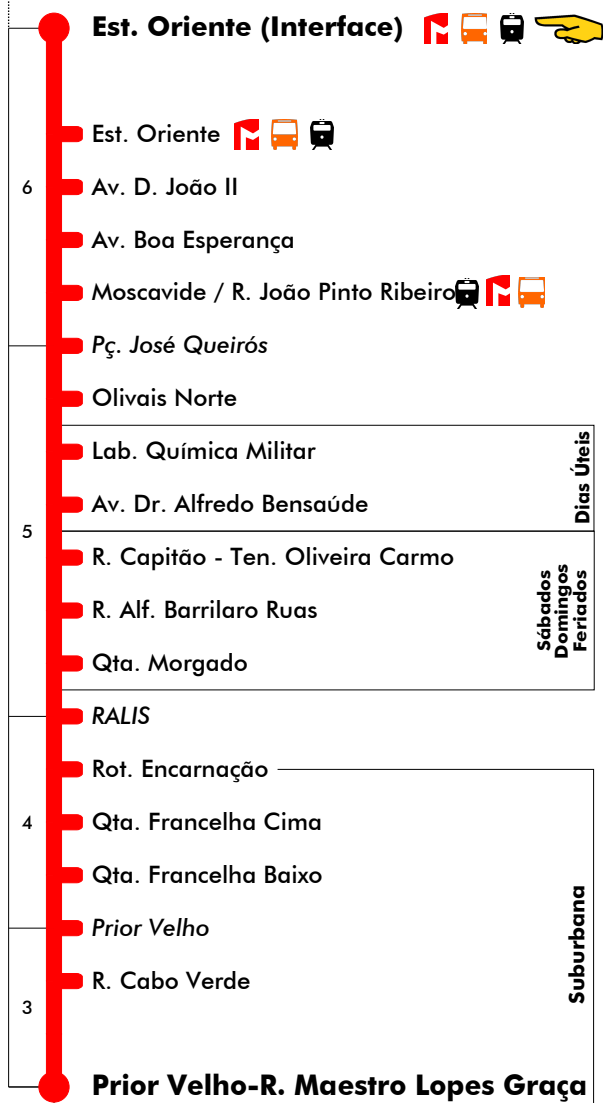

# Est. Oriente - Prior Velho **725**

Tempo aproximado em minutos

## 22 e 29 dezembro 2018

4	5	6	7	8	9	10	11	12	13	14	15	16	17	18	19	20	21	22	23	24	1
	50	35	20	10	00	15	05	20	10	00	15	05	20	10	00	15	00				
		45	35	25	40	30	45	35	25	40	30	45	35	20	10	00	15	00			
				50			55			50			55								

## 23 e 30 dezembro 2018

4	5	6	7	8	9	10	11	12	13	14	15	16	17	18	19	20	21	22	23	24	1
			30	15	00	30	05	20	10	00	15	05	20	10	00	15	00				
				45			30	45	35	25	40	30	45	35	20	10	00	15	00		
					45			55			50			55							

## 26 a 28 dezembro 2018 e 2 janeiro 2019

4	5	6	7	8	9	10	11	12	13	14	15	16	17	18	19	20	21	22	23	24	1
	50	15	05	20	10	00	15	05	20	11	03	21	13	05	20	10	00				
		40	30	45	35	25	40	30	45	37	29	47	39	30	45	35					
			55			50		55			55			55							