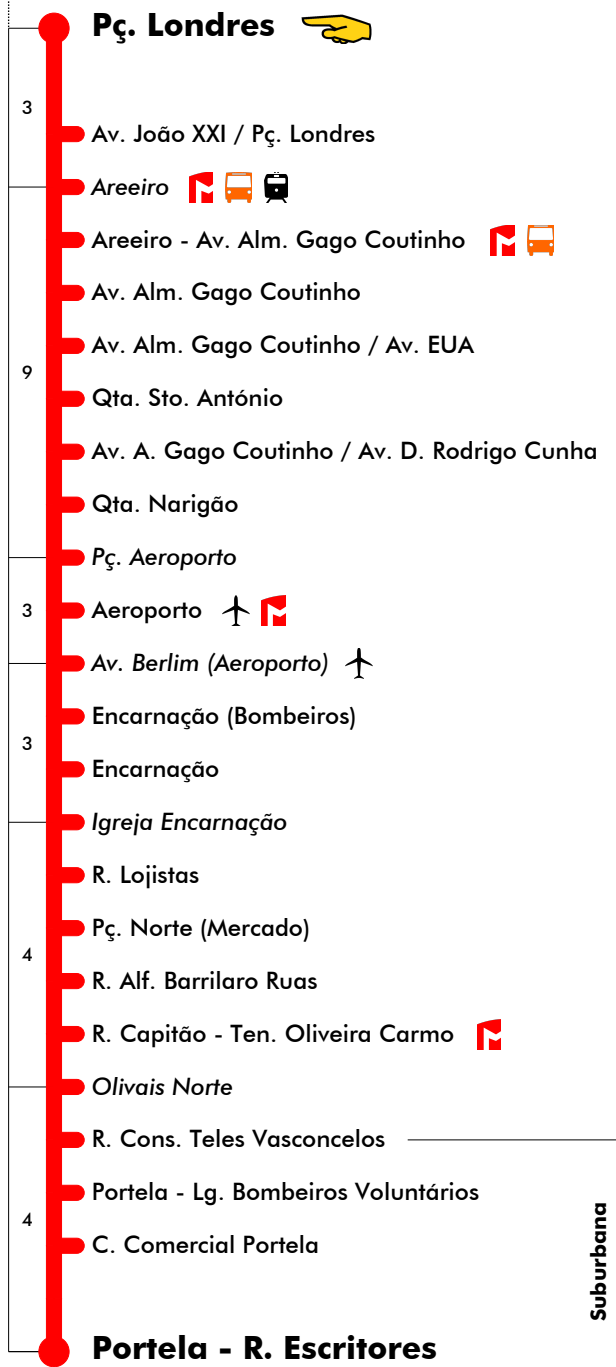

Pç. Londres - Portela

722

Tempo aproximado em minutos

22 e 29 dezembro 2018																									
4	5	6	7	8	9	10	11	12	13	14	15	16	17	18	19	20	21	22	23	24	1				
Não Funciona																									
23 e 30 dezembro 2018																									
4	5	6	7	8	9	10	11	12	13	14	15	16	17	18	19	20	21	22	23	24	1				
Não Funciona																									
24 dezembro 2018																									
4	5	6	7	8	9	10	11	12	13	14	15	16	17	18	19	20	21	22	23	24	1				
Não Funciona																									
25 dezembro 2018 e 1 janeiro 2019																									
4	5	6	7	8	9	10	11	12	13	14	15	16	17	18	19	20	21	22	23	24	1				
Não Funciona																									
26 a 28 dezembro 2018 e 2 janeiro 2019																									
4	5	6	7	8	9	10	11	12	13	14	15	16	17	18	19	20	21	22	23	24	1				
		40	00	05	20	10	00	15	05	20	10	00	15	05	20	15									
			20	30	45	35	25	40	30	45	35	25	40	30	45	45									
			40	55			50		55		50		55												
31 de dezembro 2018																									
4	5	6	7	8	9	10	11	12	13	14	15	16	17	18	19	20	21	22	23	24	1				
		40	00	05	20	10	00	15	05	20	10	00	15	05	20	15									
			20	30	45	35	25	40	30	45	35	25	40	30	45	45									
			40	55			50		55		50		55												