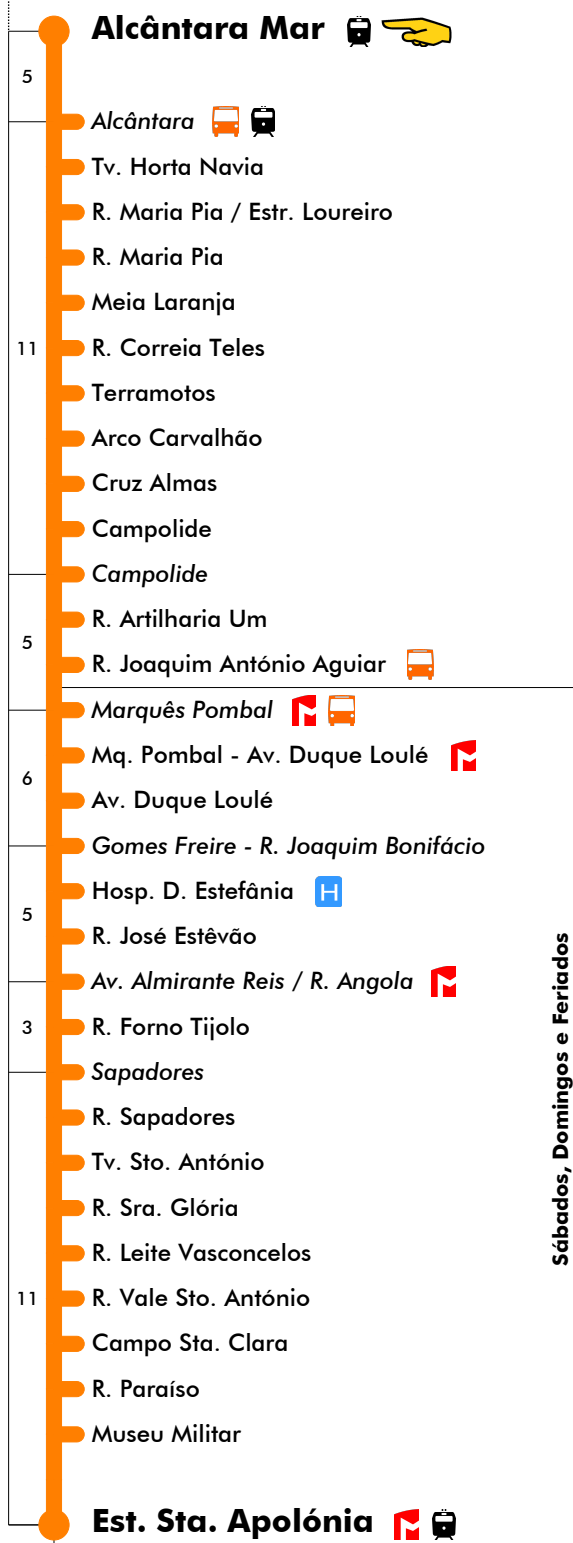

Alcântara Mar - Est. Sta. Apolónia

712

Tempo aproximado em minutos

Sábados, Domingos e Feriados

22 e 29 dezembro 2018

4	5	6	7	8	9	10	11	12	13	14	15	16	17	18	19	20	21	22	23	24	1
	35	19	08	16	10	13	16	19	01	04	07	10	13	16	19	05	16				
	57	34	25	33	31	34	37	40	22	25	28	31	34	37	42	29	40				
			51	42	50	52	55	58		43	46	49	52	55	58		53				
				59																	

23 e 30 dezembro 2018

4	5	6	7	8	9	10	11	12	13	14	15	16	17	18	19	20	21	22	23	24	1

Não Funciona

24 dezembro 2018

4	5	6	7	8	9	10	11	12	13	14	15	16	17	18	19	20	21	22	23	24	1

Não Funciona

25 dezembro 2018 e 1 janeiro 2019

4	5	6	7	8	9	10	11	12	13	14	15	16	17	18	19	20	21	22	23	24	1

Não Funciona

26 a 28 dezembro 2018 e 2 janeiro 2019

4	5	6	7	8	9	10	11	12	13	14	15	16	17	18	19	20	21	22	23	24	1

	25	09	00	14	04	23	15	07	25	17	09	01	09	13	01	05	09				
	48	23	14	30	30	49	41	33	51	43	35	19	25	29	22	26	30				
		35	29	46	56			59				36	41	45	43	48					
		45	44									52	57								
				58																	

31 de dezembro 2018

4	5	6	7	8	9	10	11	12	13	14	15	16	17	18	19	20	21	22	23	24	1

	25	09	00	14	04	23	15	07	25	17	09	01	09	13	01	05	09				
	48	23	14	30	30	49	41	33	51	43	35	19	25	29	22	26	30				
		35	29	46	56			59				36	41	45	43	48					
		45	44									52	57								
				58																	

Inicia Em Marquês Pombal