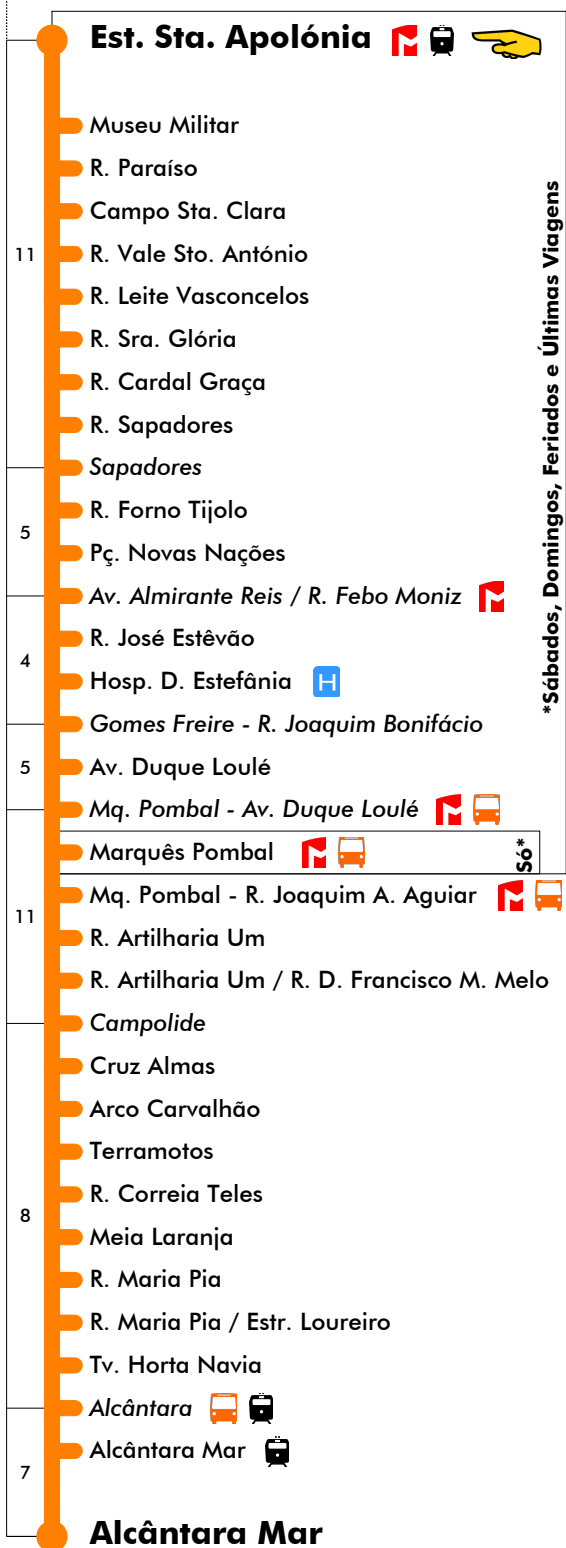

Est. Sta. Apolónia - Alcântara Mar

712

Tempo aproximado em minutos

22 e 29 dezembro 2018

4	5	6	7	8	9	10	11	12	13	14	15	16	17	18	19	20	21	22	23	24	1
35	19	15	06	18	00	03	06	09	12	15	18	00	03	06	09	15	00				
57	41	32	23	39	21	24	27	30	33	36	39	21	24	27	30	37					
	58	49	40		42	45	48	51	54	57		42	45	48	52						
				57																	

23 e 30 dezembro 2018

4	5	6	7	8	9	10	11	12	13	14	15	16	17	18	19	20	21	22	23	24	1
Não Funciona																					

24 dezembro 2018

4	5	6	7	8	9	10	11	12	13	14	15	16	17	18	19	20	21	22	23	24	1
Não Funciona																					

25 dezembro 2018 e 1 janeiro 2019

4	5	6	7	8	9	10	11	12	13	14	15	16	17	18	19	20	21	22	23	24	1
Não Funciona																					

26 a 28 dezembro 2018 e 2 janeiro 2019

4	5	6	7	8	9	10	11	12	13	14	15	16	17	18	19	20	21	22	23	24	1
35	00	13	01	05	20	12	04	22	14	06	24	14	02	10	10	10	10	10	10	10	10
	25	29	17	21	46	38	30	48	40	32	42	30	18	30	30	30					
	42	45	33	37		56		58	58	46	34	50	50	50	50	50					
	58		49	54										50							

31 de dezembro 2018

4	5	6	7	8	9	10	11	12	13	14	15	16	17	18	19	20	21	22	23	24	1
35	00	13	01	05	20	12	04	22	14	06	24	14	02	10	10	10	10	10	10	10	10
	25	29	17	21	46	38	30	48	40	32	42	30	18	30	30	30					
	42	45	33	37		56		58	58	46	34	50	50	50	50	50					
	58		49	54										50							