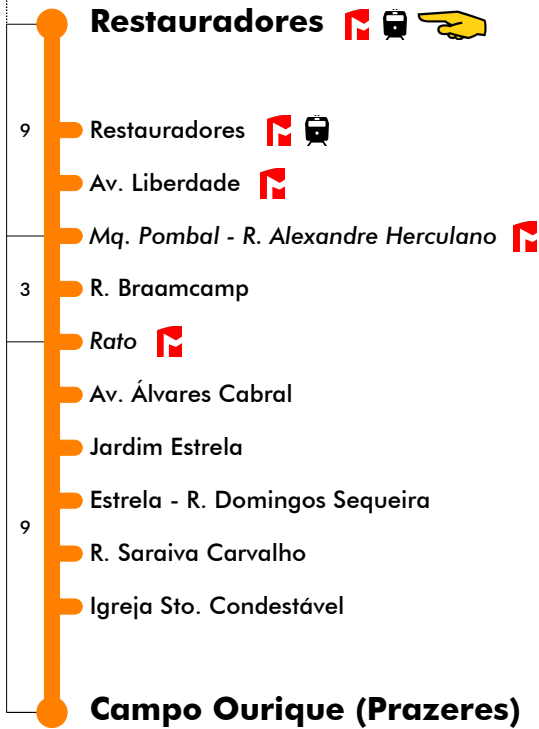

Restauradores - Campo Ourique

709

Tempo aproximado em minutos

22 e 29 dezembro 2018

4	5	6	7	8	9	10	11	12	13	14	15	16	17	18	19	20	21	22	23	24	1	
		40	00	00	00	00	00	00	00													00
			20	20	20	20	20	20	20													
			40	40	40	40	40	40	40													

23 e 30 dezembro 2018

4	5	6	7	8	9	10	11	12	13	14	15	16	17	18	19	20	21	22	23	24	1
---	---	---	---	---	---	----	----	----	----	----	----	----	----	----	----	----	----	----	----	----	---

Não Funciona

24 dezembro 2018