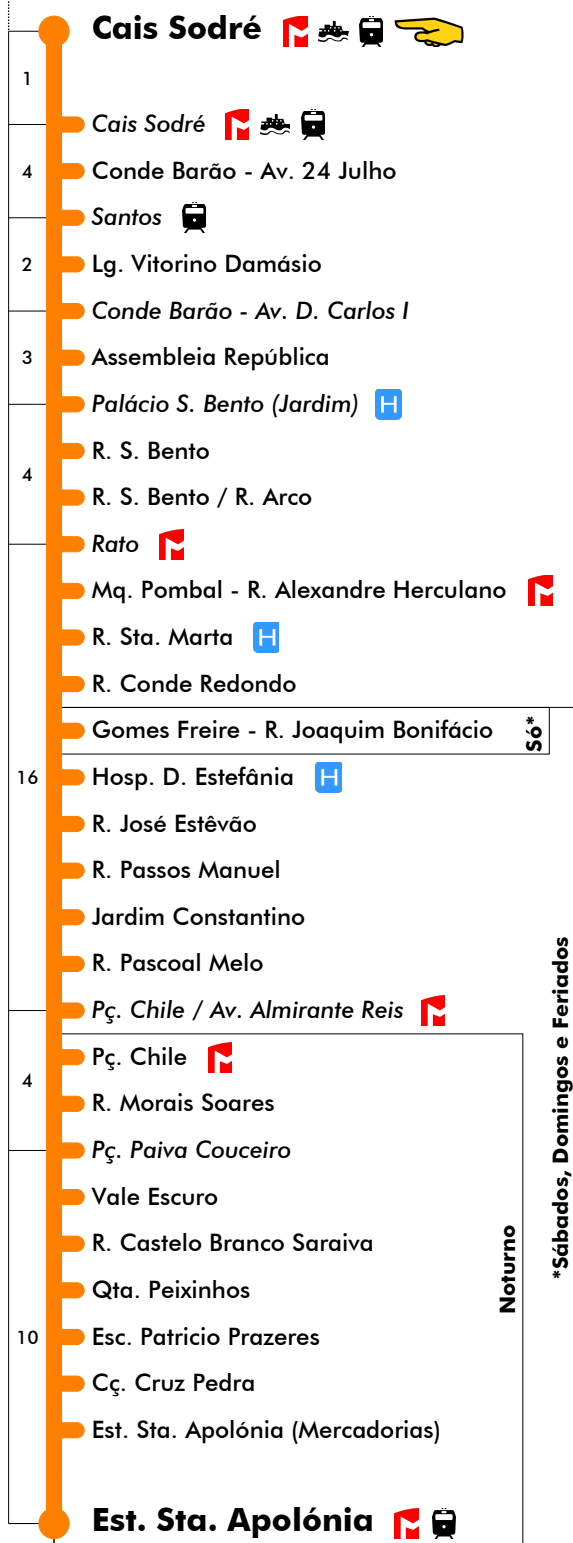

# Cais Sodré - Est. Sta. Apolónia

## 22 e 29 dezembro 2018

4	5	6	7	8	9	10	11	12	13	14	15	16	17	18	19	20	21	22	23	24	1
		05	16	10	13	07	07	07	07	14	08	02	23	17	11	05	15	13	13	15	
		22	34	24	31	27	27	27	27	41	35	29	50	44	38	29	43	43	43		
		40	52	37	49	47	47	47	47			56				52					
		58		55																	

## 23 e 30 dezembro 2018

4	5	6	7	8	9	10	11	12	13	14	15	16	17	18	19	20	21	22	23	24	1
			10	10	06	24	16	08	00	18	10	02	20	12	04	22	15	13	13	15	
			40	40	32	50	42	34	26	44	36	28	46	38	30	48	43	43	43		
					58				52		54			56							

## 26 a 28 dezembro 2018 e 2 janeiro 2019

4	5	6	7	8	9	10	11	12	13	14	15	16	17	18	19	20	21	22	23	24	1
	42	01	07	16	07	07	09	11	11	11	11	07	14	05	12	03	00	13	13	15	
		17	25	33	27	28	30	31	31	31	31	23	31	22	29	20	20	43	43		
		33	42	50	47	49	51	51	51	51	51	40	48	39	46	40	40				
		47	59									57	55								
		58																			