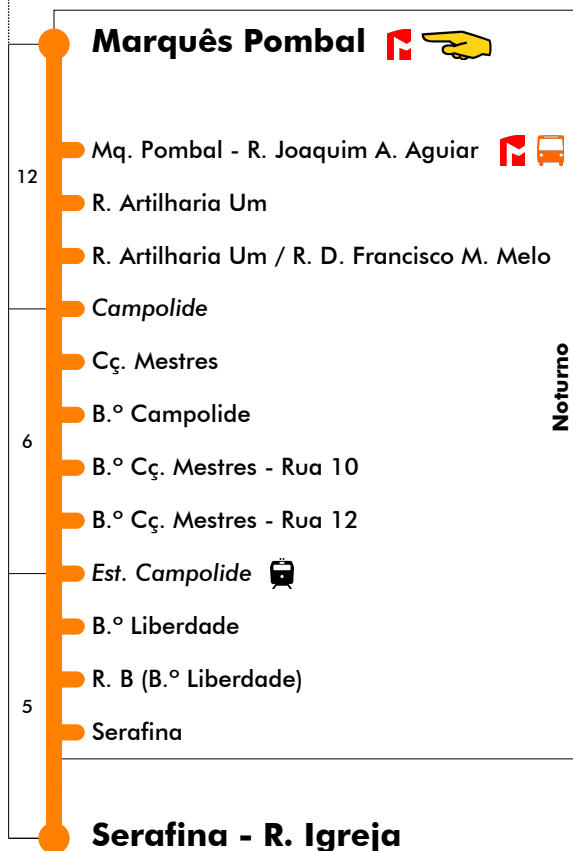

Marquês Pombal - Serafina

702

Tempo aproximado em minutos

22 e 29 dezembro 2018

4	5	6	7	8	9	10	11	12	13	14	15	16	17	18	19	20	21	22	23	24	1
50	14	02	12	21	07	16	02	11	20	06	15	01	10	19	05	16	00	00	20		
	38	26	35	44	30	39	25	34	43	29	38	24	33	42	28	40	20	20			
		49	58		53		48	57		52		47	56		52		40	40			

23 e 30 dezembro 2018

4	5	6	7	8	9	10	11	12	13	14	15	16	17	18	19	20	21	22	23	24	1
	00	12	21	07	16	02	11	20	06	15	01	10	19	05	16	00	00	20			
	24	35	44	30	39	25	34	43	29	38	24	33	42	28	40	20	20				
		48	58		53		48	57		52		47	56		52		40	40			

24 dezembro 2018

4	5	6	7	8	9	10	11	12	13	14	15	16	17	18	19	20	21	22	23	24	1
	00	12	21	07	16	02	11	20	06	15	01	10	42	28							
	24	35	44	30	39	25	34	43	29	38	24	56									
		48	58		53		48	57		52		47									

25 dezembro 2018 e 1 janeiro 2019

4	5	6	7	8	9	10	11	12	13	14	15	16	17	18	19	20	21	22	23	24	1
	00	35	21	07	39	25	11	20	06	15	01	10	19	05	16	00	00	20			
		48		53		34	43	29	38	24	33	42	28	40	20	20					
						57		52		47	56		52		40	40					