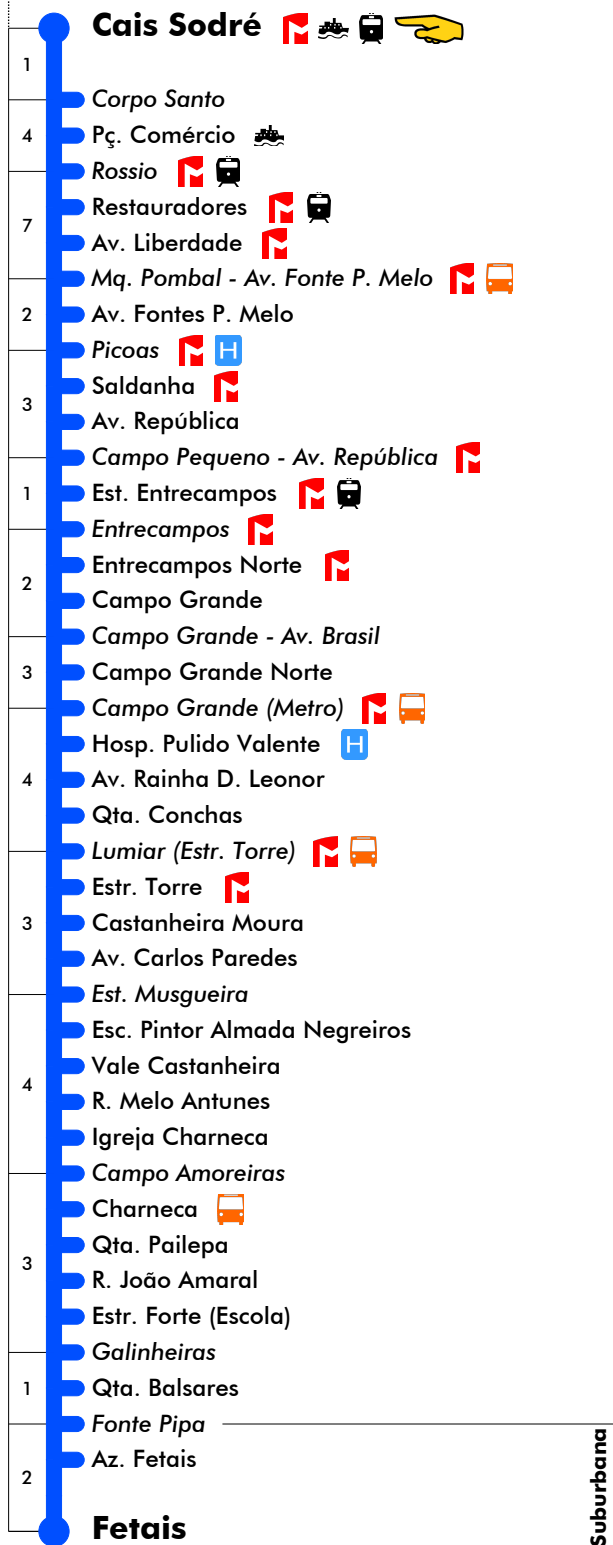

# Cais Sodré - Fetais

# 207

Tempo aproximado em minutos

## 22 até 24 dezembro 2018 e 26 dezembro 2018 até 2 janeiro 2019

22	23	0	1	2	3	4	5	6	7	8
		30	00	30	30	30	00			
			30					35		