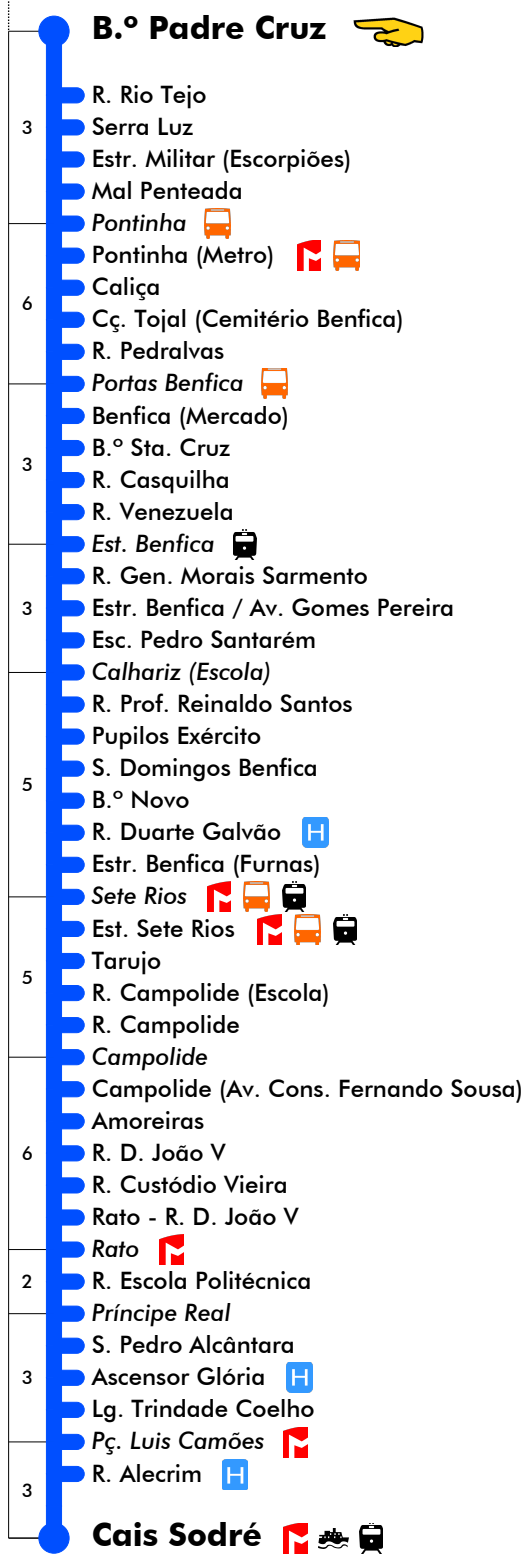

# B.º Padre Cruz - Cais Sodré

202

Tempo aproximado em minutos

## 22 até 24 dezembro 2018 e 26 dezembro 2018 até 2 janeiro 2019

22	23	0	1	2	3	4	5	6	7	8
	53	18	48	48	48	18				
		48				48				