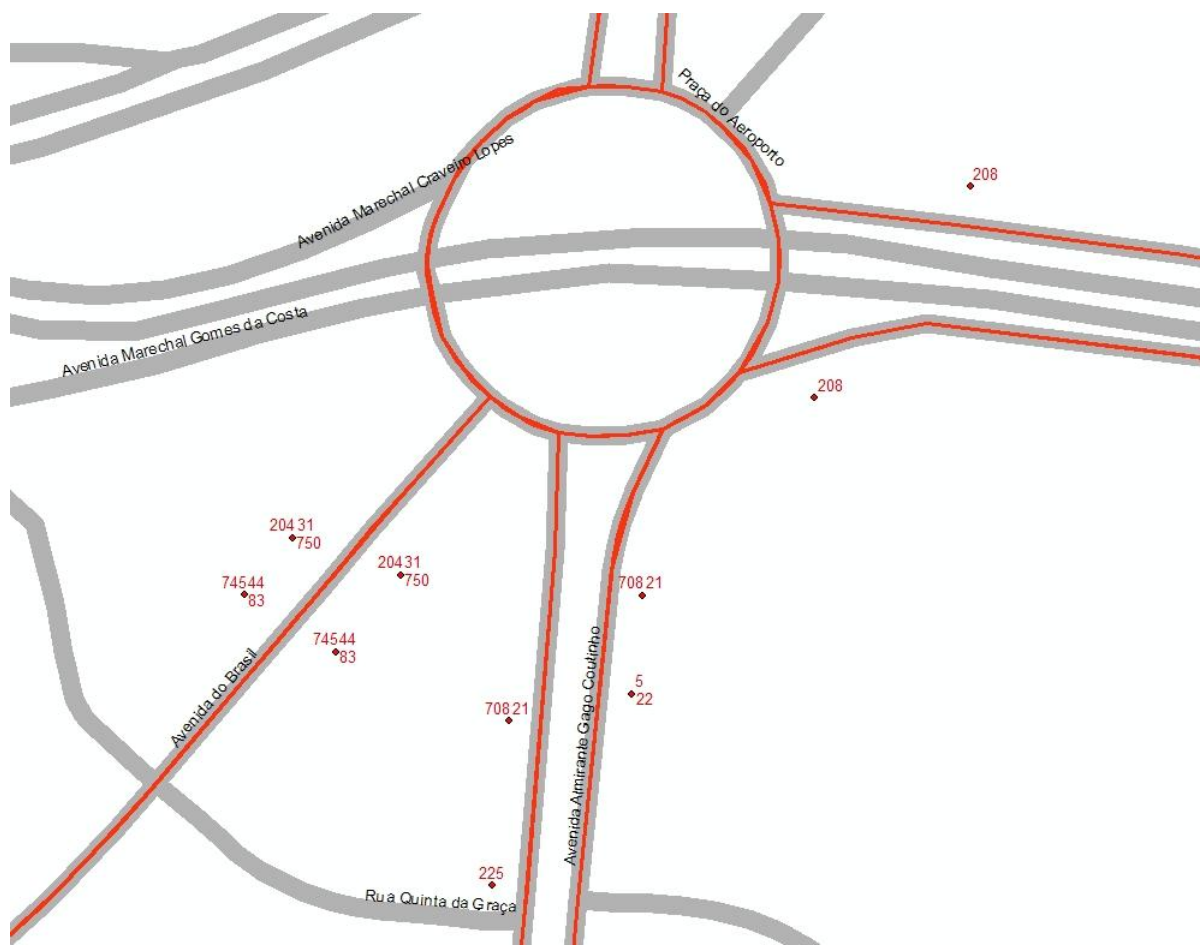

LOCALIZAÇÃO SERVIÇOS ESPECIAIS DE APOIO À PARTIDA, CARREIRA 208 E SERVIÇO EXCLUSIVO ROCKCARD

SERVIÇOS ROCK IN RIO

LOCALIZAÇÃO PARAGENS PRAÇA AEROPORTO

SERVIÇOS ROCK IN RIO

LOCALIZAÇÃO PRAÇA DO AREIRO

SERVIÇOS ROCK IN RIO

LOCALIZAÇÃO PARAGENS AV. GAGO COUTINHO

SERVIÇOS ROCK IN RIO