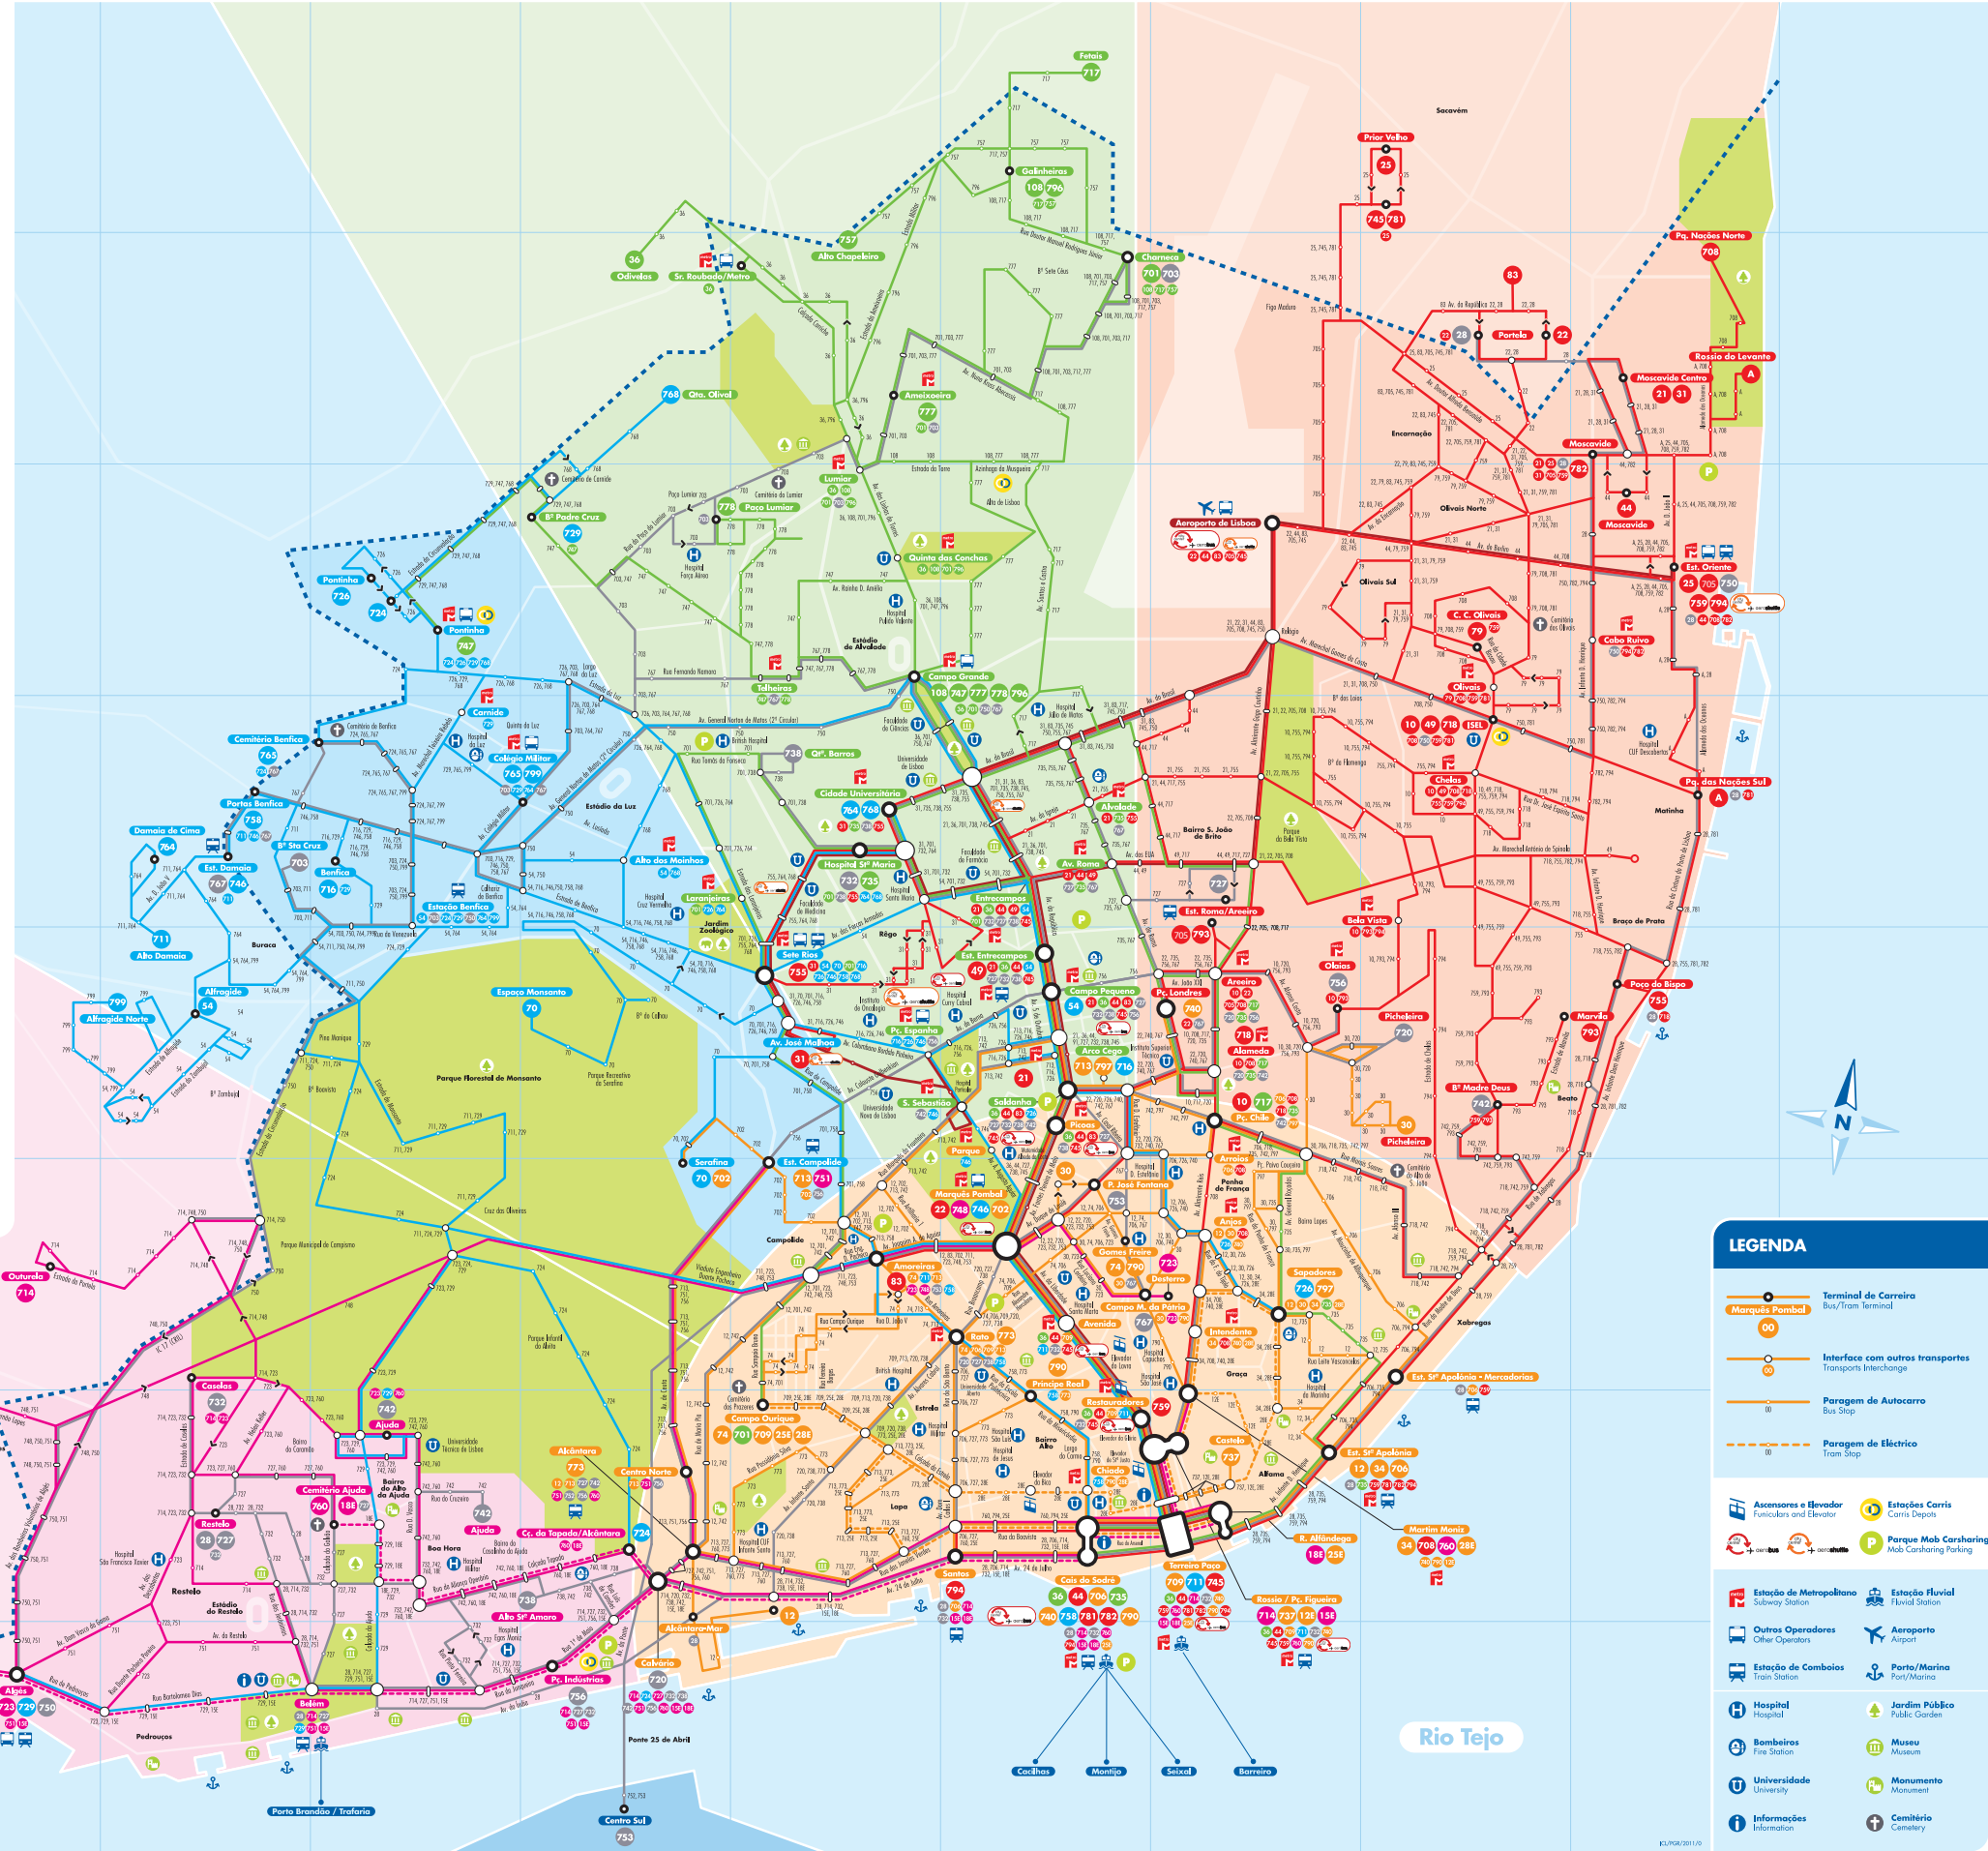

MAPA DE REDE CARRIS

CIDADE DE LISBOA

Edição Março 2011

CORES DA CIDADE

ALVALADE LUMIAR

MARVILA OLIVAIS

BENFICA CARNIDE

AJUDA BELEM

CENTRO

- ### LEGENDA
- Terminal de Carreira Bus/From Terminal
 - Interface com outros transportes Transports Interchange
 - Paragem de Autocarro Bus Stop
 - Paragem de Electrico Tram Stop

- Ascensores e Elevador Funiculars and Elevator
- Estações Carris Carris Depots
- Estação de Metroportano Subway Station
- Estação Fluvial Fluvial Station
- Outros Operadores Other Operators
- Aeroporto Airport
- Estação de Comboios Train Station
- Porto/Marina Port/Marina
- Hospital Hospital
- Jardim Público Public Garden
- Bombeiros Fire Station
- Museu Museum
- Universidade University
- Monumento Monument
- Informações Information
- Cemitério Cemetery

emLinha

SERVIÇO DE INFORMAÇÃO CARRIS

linha.aberta@carris.pt

213 613 000
Alameda António Sérgio, nº62
Complexo de Miraflores | 2795-221 Linda-a-Velha

Loja mob Santo Amaro
Rua 1.ª de Maio, nº. 93
1300-472 LISBOA
Horário de Atendimento: Dias úteis, das 9:00 às 17:00 horas

Loja mob Arco Cego
Av. Duque D'Ávila, nº. 12
1000-140 LISBOA

www.carris.pt