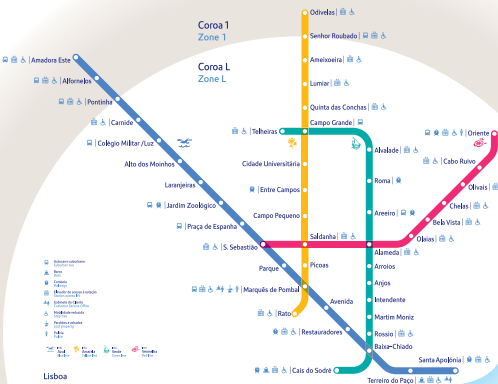

MAPA DE REDE CARRIS

CIDADE DE LISBOA

Edição Março 2011

CORES DA CIDADE

ALVALADE LUMIAR

MARVILA OLIVAIS

BENFICA CARNIDE

AJUDA BELEM

CENTRO

- ### LEGENDA
- Terminal de Carreira Bus/From Terminal
 - Interface com outros transportes Transports Interchange
 - Paragem de Autocarro Bus Stop
 - Paragem de Electrico Tram Stop

- Ascensores e Elevador Funiculars and Elevator
- Estações Carris Carris Depots
- Estação de Metroportano Subway Station
- Estação Fluvial Fluvial Station
- Outros Operadores Other Operators
- Aeroporto Airport
- Estação de Comboios Train Station
- Porto/Marina Port/Marina
- Hospital Hospital
- Jardim Público Public Garden
- Bombeiros Fire Station
- Museu Museum
- Universidade University
- Monumento Monument
- Informações Information
- Cemitério Cemetery

emLinha

SERVIÇO DE INFORMAÇÃO CARRIS

linha.aberta@carris.pt

213 613 000
Alameda António Sérgio, nº62
Complexo de Miraflores | 2795-221 Linda-a-Velha

Loja mob Santo Amaro
Rua 1.ª de Maio, nº. 93
1300-472 LISBOA
Horário de Atendimento: Dias úteis, das 9:00 às 17:00 horas