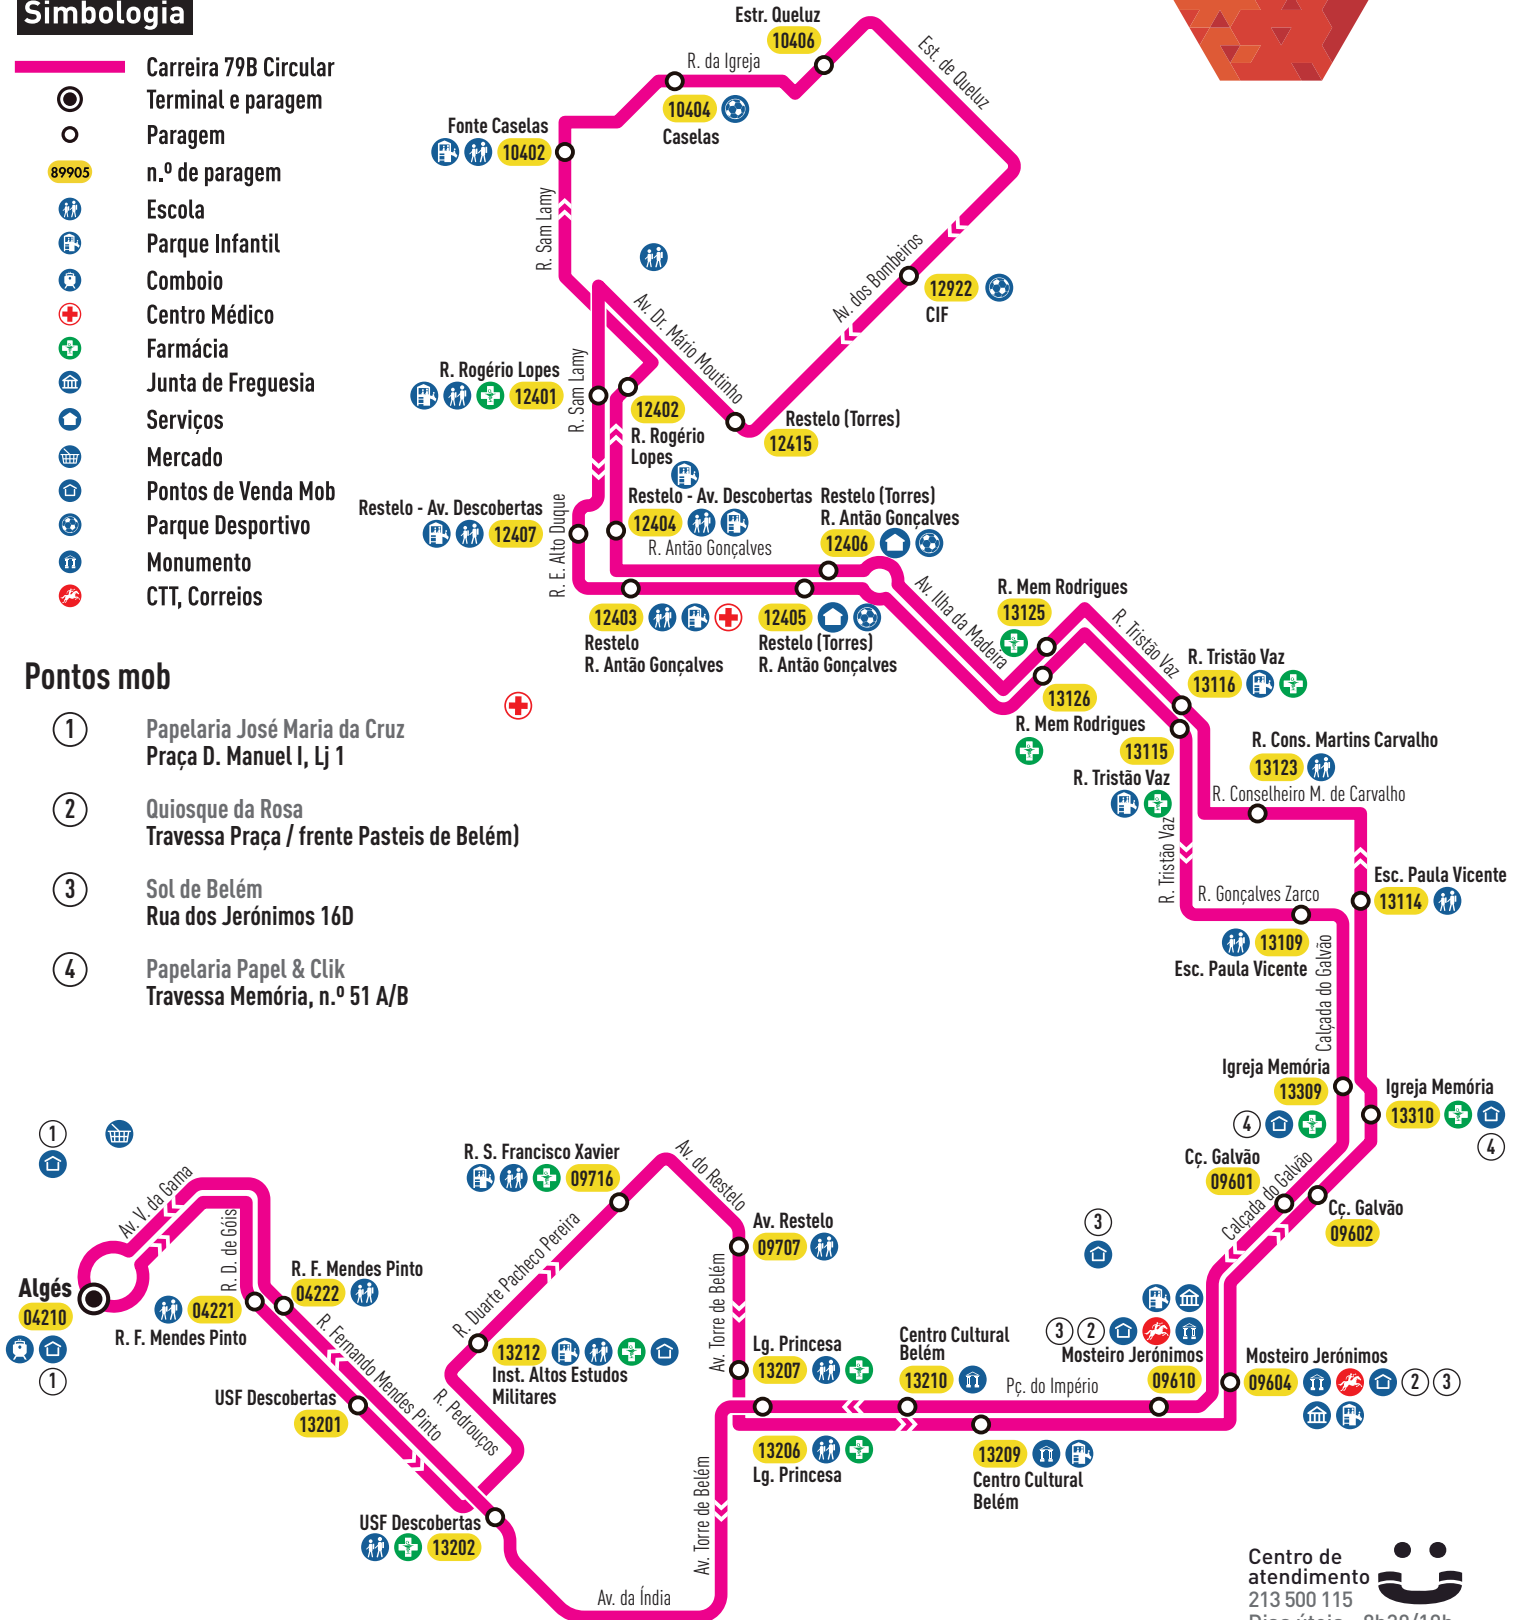

Belém

79B

ALGÉS / CIRCULAÇÃO CASELAS

Simbologia

- Carreira 79B Circular
- Terminal e paragem
- Paragem
- n.º de paragem
- Escola
- Parque Infantil
- Comboio
- Centro Médico
- Farmácia
- Junta de Freguesia
- Serviços
- Mercado
- Pontos de Venda Mob
- Parque Desportivo
- Monumento
- CTT, Correios

Pontos mob

- 1 Papeleria José Maria da Cruz
Praça D. Manuel I, Lj 1
- 2 Quiosque da Rosa
Travessa Praça / frente Pasteis de Belém)
- 3 Sol de Belém
Rua dos Jerónimos 16D
- 4 Papeleria Papel & Klik
Travessa Memória, n.º 51 A/B