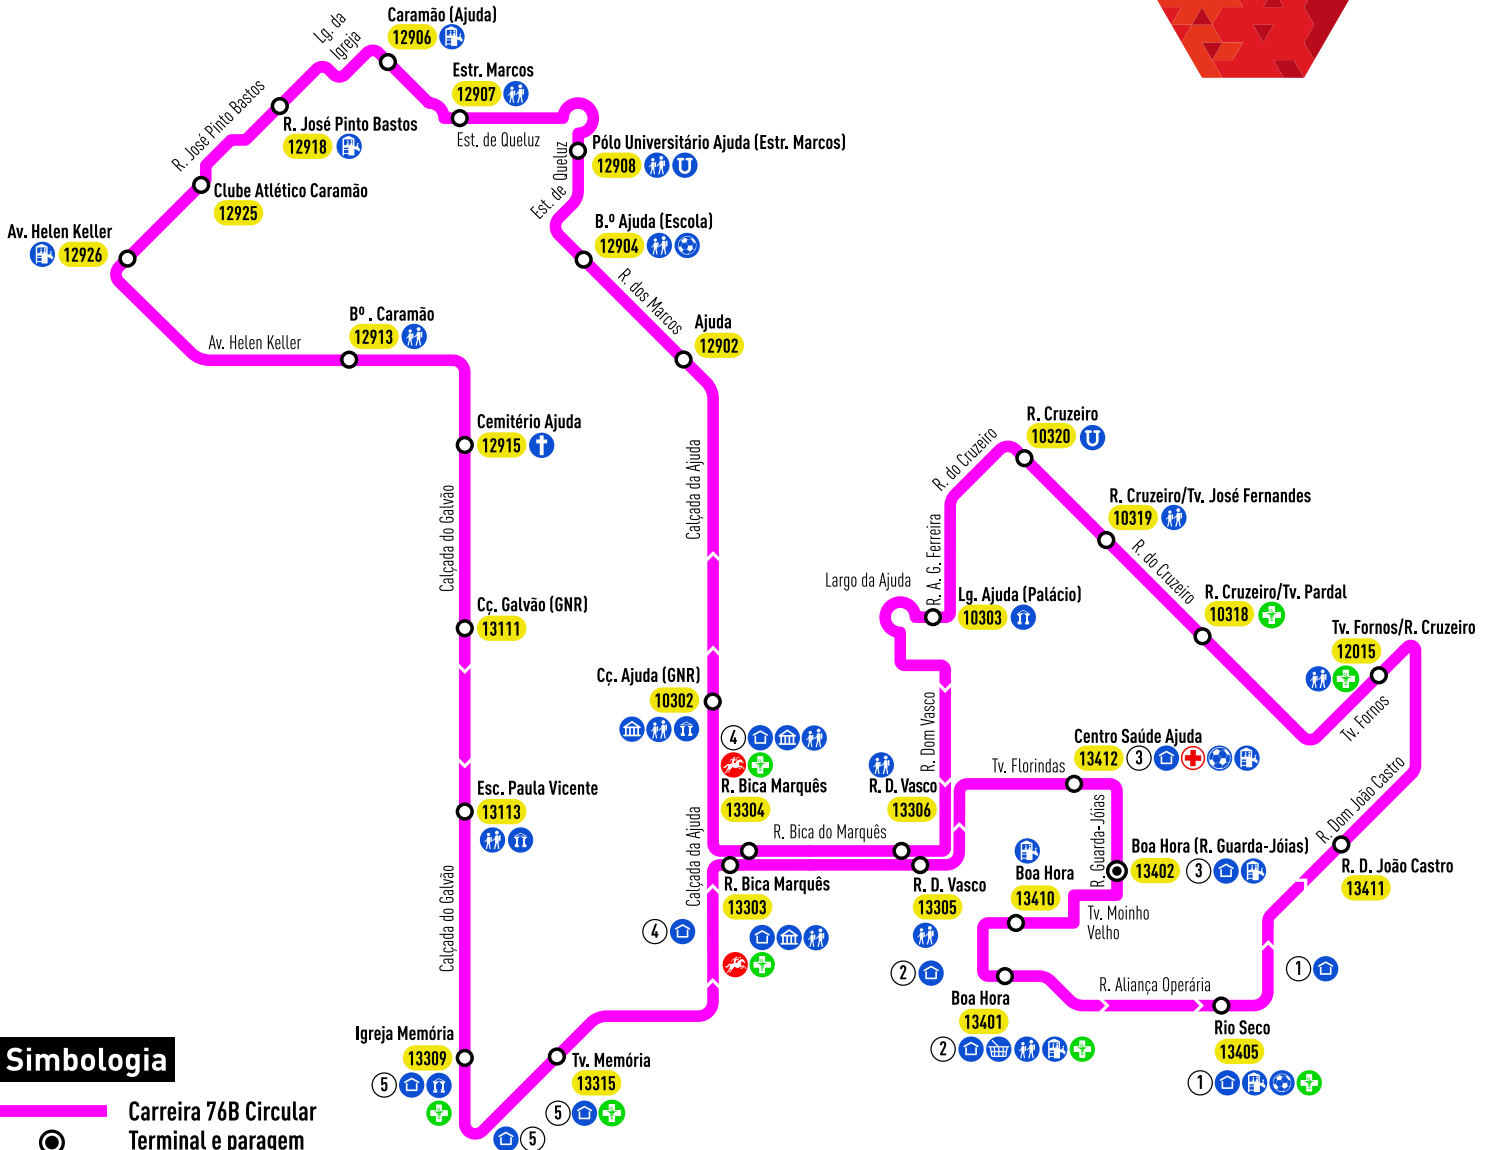

# Ajuda

76B

BOA-HORA / CIRCULAÇÃO CARAMÃO AJUDA

## Simbologia

- Carreira 76B Circular
- Terminal e paragem
- Paragem
- n.º de paragem
- Pólo Universitário
- Escola
- Parque Infantil
- Metro
- Comboio
- Centro Médico
- Farmácia
- Junta de Freguesia
- Serviços
- Centro Comercial
- Mercado
- Pontos de Venda Mob
- Biblioteca
- Parque Desportivo
- Monumento
- CTT, Correios

## Pontos mob

- ① Papelaria Josefina Costa  
Largo Rio Seco, n.º 20
- ② Omeca- Tabacaria Papelaria  
Travessa Boa Hora, n.º 21 B
- ③ Dail - Papelaria e Tabacaria  
Rua do Guarda-Jóias, n.º 32 A
- ④ Tabacaria Montes Claros  
Calçada Ajuda, n.º 137 B
- ⑤ Papelaria Papel & Klik  
Travessa Memória, n.º 51 A/B