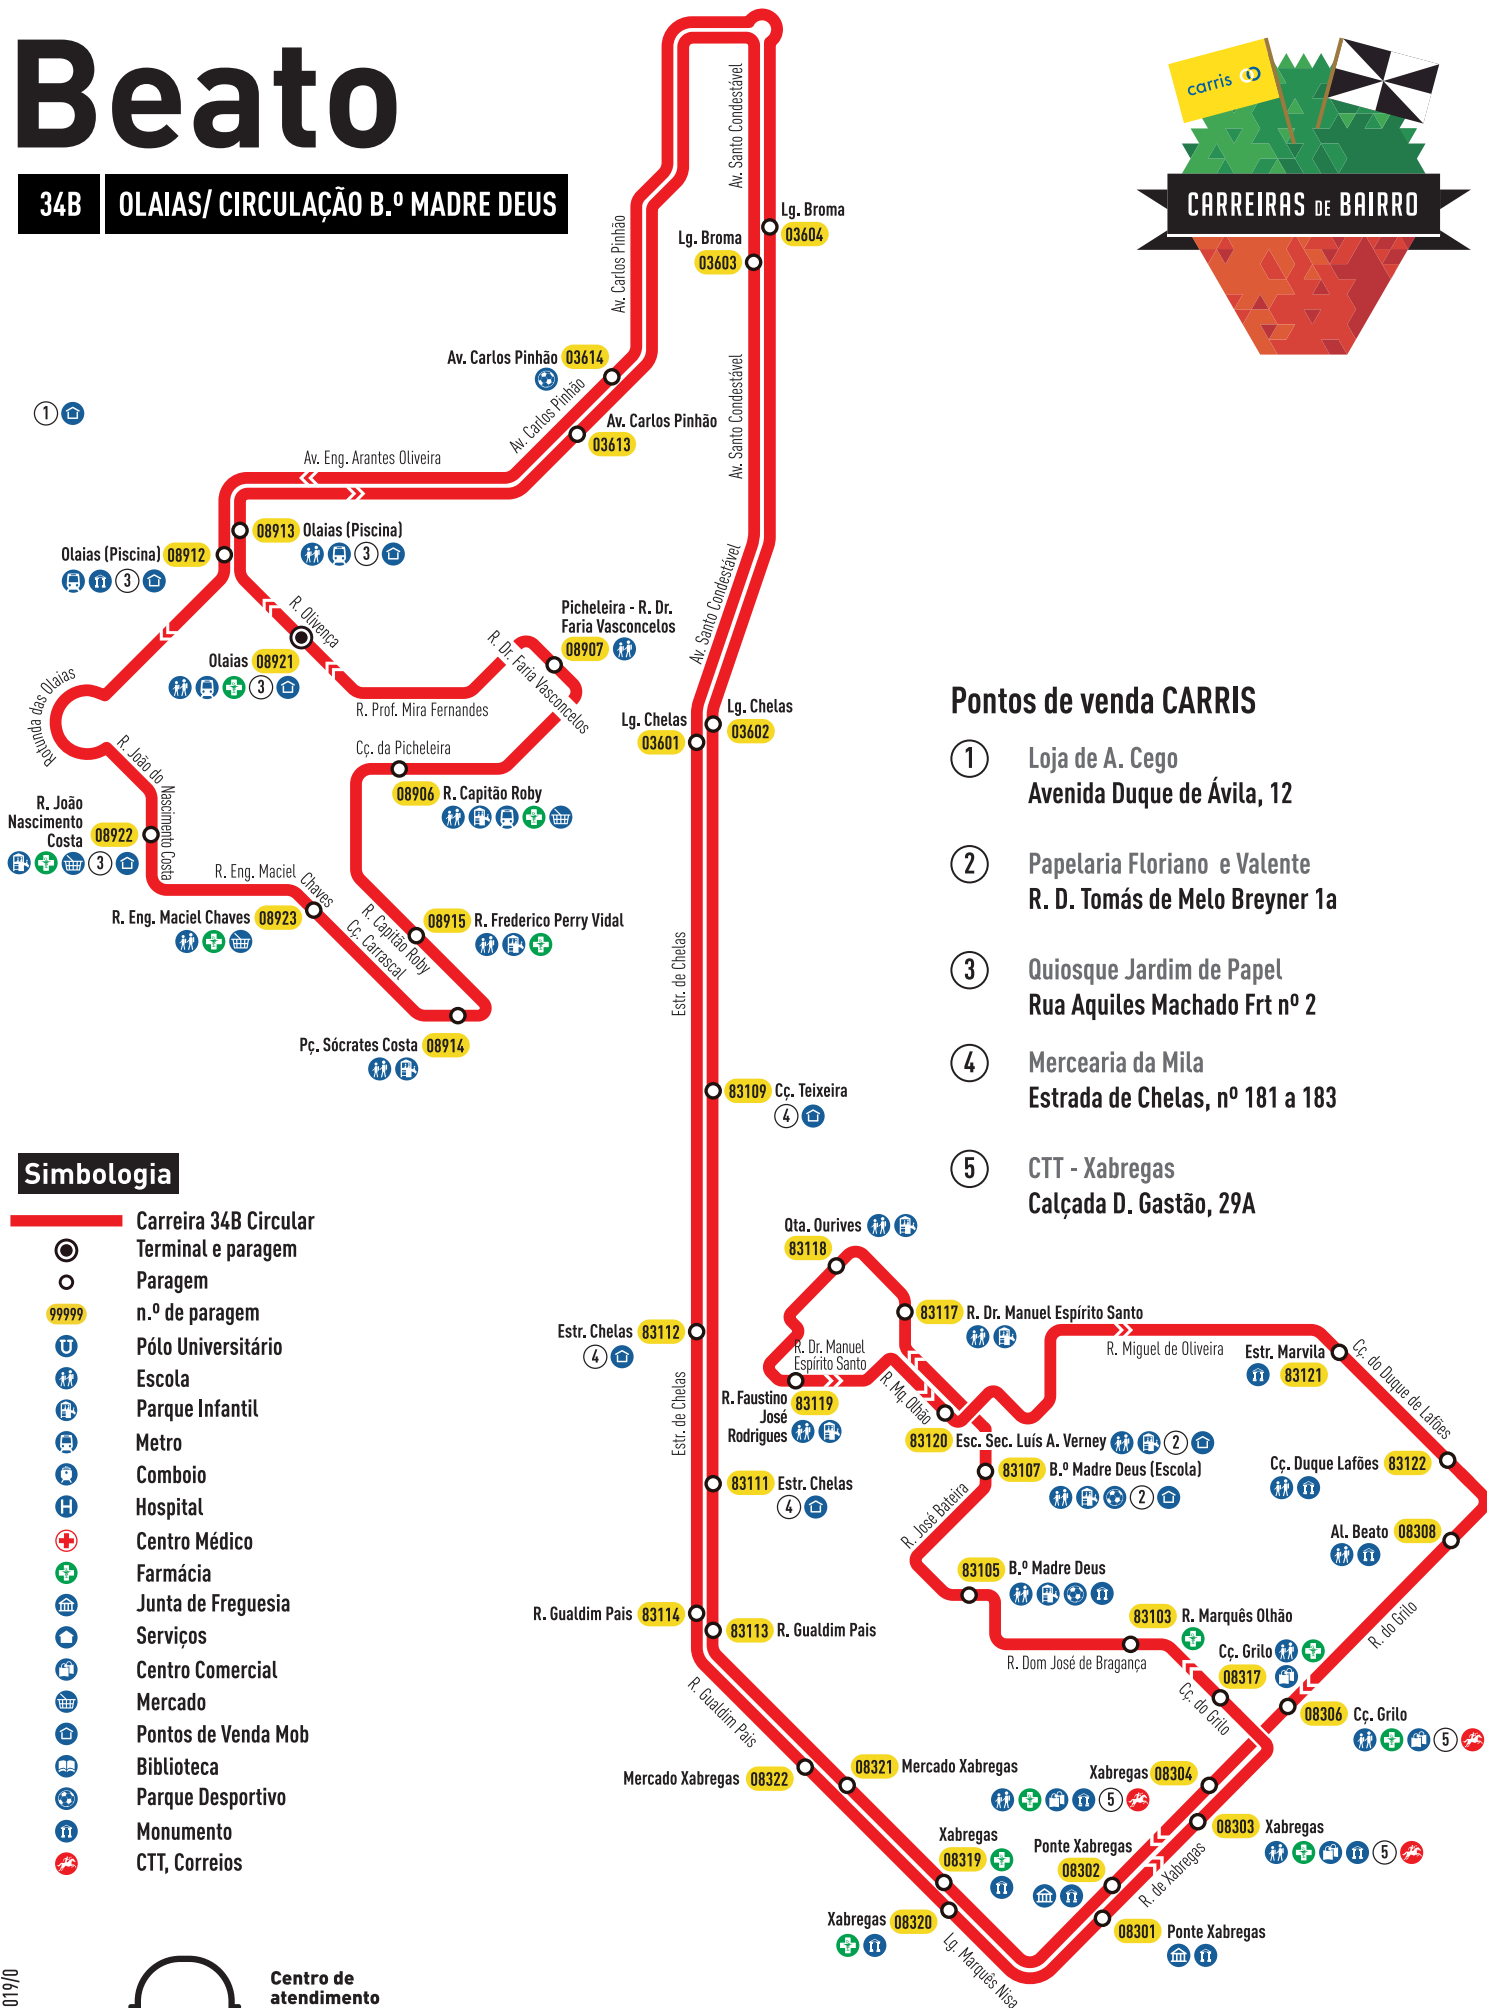

# Beato

34B OLAIAS/ CIRCULAÇÃO B.º MADRE DEUS

## Pontos de venda CARRIS

- 1 Loja de A. Cego  
Avenida Duque de Ávila, 12
- 2 Papellaria Floriano e Valente  
R. D. Tomás de Melo Breyner 1a
- 3 Quiosque Jardim de Papel  
Rua Aquiles Machado Frt nº 2
- 4 Mercearia da Mila  
Estrada de Chelas, nº 181 a 183
- 5 CTT - Xabregas  
Calçada D. Gastão, 29A

## Simbologia

- Carreira 34B Circular
- Terminal e paragem
- Paragem
- n.º de paragem
- Pólo Universitário
- Escola
- Parque Infantil
- Metro
- Comboio
- Hospital
- Centro Médico
- Farmácia
- Junta de Freguesia
- Serviços
- Centro Comercial
- Mercado
- Pontos de Venda Mob
- Biblioteca
- Parque Desportivo
- Monumento
- CTT, Correios