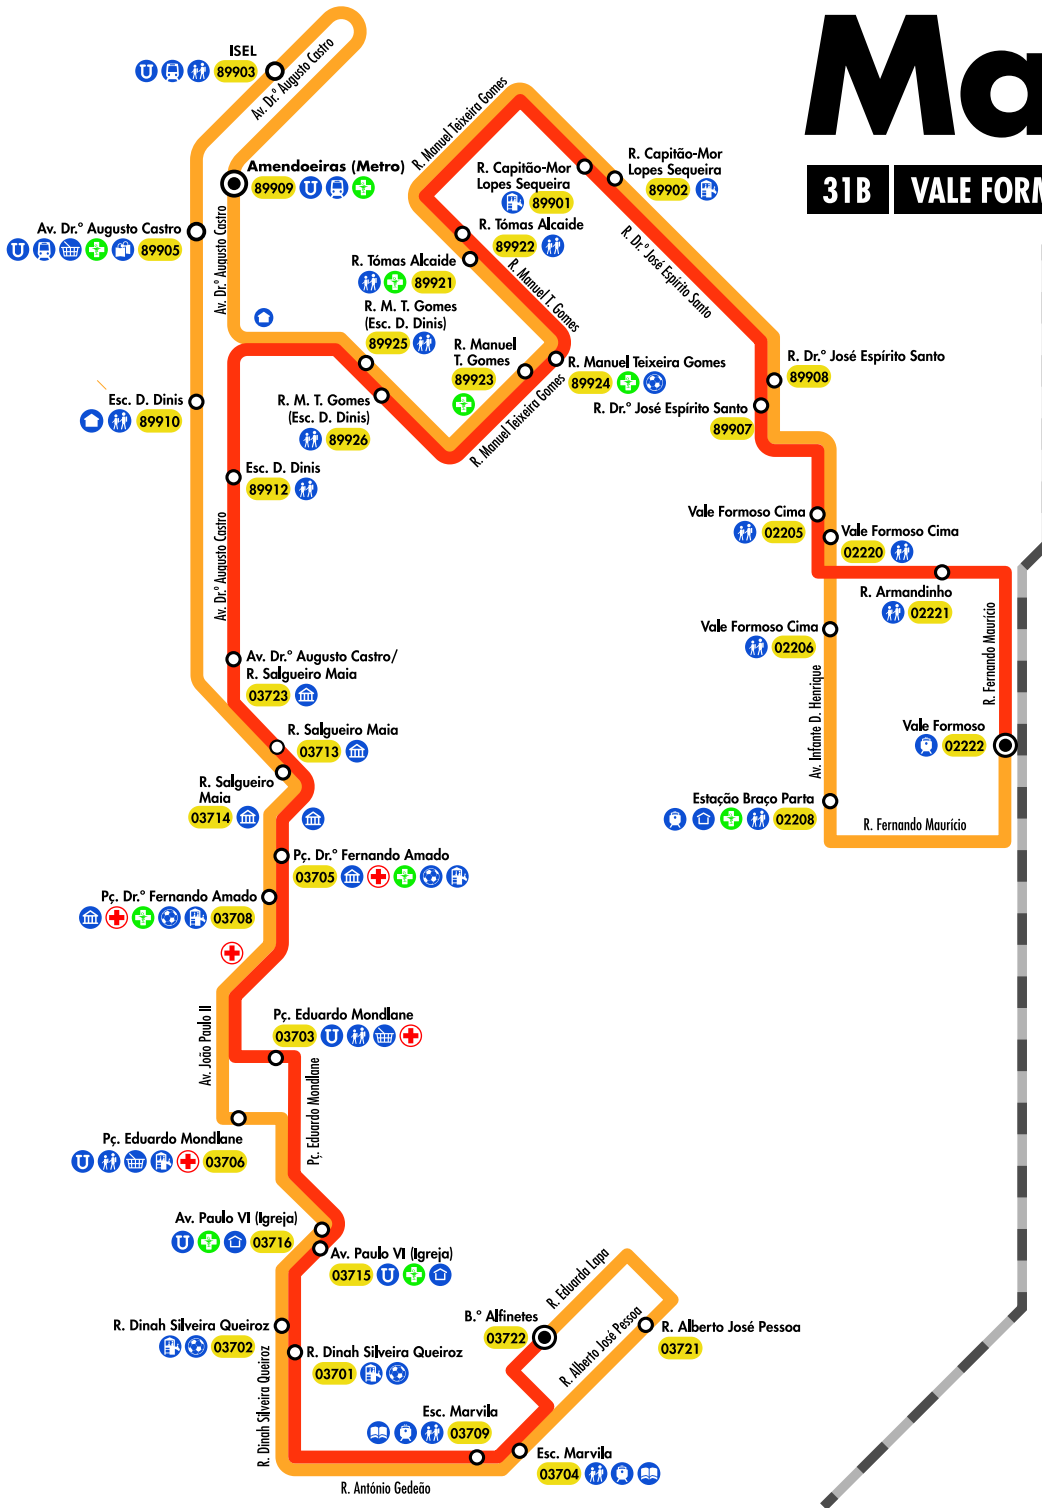

Em julho
Chega
o seu novo
vizinho

Marvila

31B VALE FORMOSO - B.º ALFINETES

Simbologia

- Carreira 31B Ascendente
- Carreira 31B Descendente
- Comboio
- Terminal e paragem
- Paragem
- n.º de paragem
- Pólo Universitário
- Escola
- Parque Infantil
- Metro
- Comboio
- Centro Médico
- Farmácia
- Junta de Freguesia
- Serviços
- Centro Comercial
- Mercado
- Pontos de Venda Mob
- Biblioteca