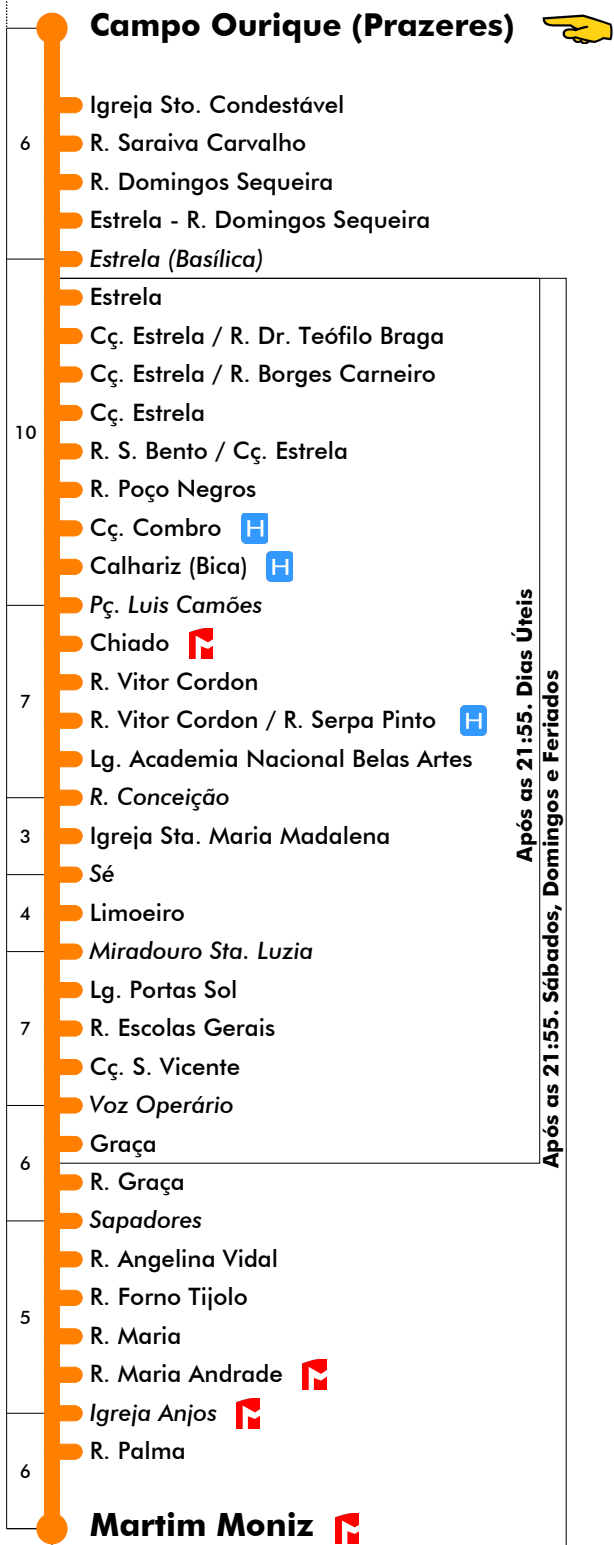

Prazeres - Martim Moniz

28E

Tempo aproximado em minutos

Após as 21:55. Dias Úteis
Após as 21:55. Sábados, Domingos e Feriados

Intervalos / Horas aproximados de passagem nesta paragem

Em vigor de Outubro a Fevereiro

Dias Úteis 1ª partida: 06:20 - última partida: 21:55

5	6	7	8	9	10	11	12	13	14	15	16	17	18	19	20	21	22	23
20	04	06	04	02	06	10	14	02	06	14	07	01	01	01	09	10	03	
31	15	16	13	18	22	26	30	18	23	31	16	10	10	12	20	28	20	
42	26	25	23	34	38	42	46	34	40	40	25	19	18	23	32	45		
53	37	35	32	50	54	58		50	57	49	34	27	27	34	43			
47	44	42								58	43	36	35	46	55			
56	54	52	15	03	07	11	15	03	11	52	44	44	58					
			31	19	23	27	31	20	28									
			47	35	39	43	47	37										
			51	55	59		54											

Sábados 1ª partida: 07:00 - última partida: 21:55

5	6	7	8	9	10	11	12	13	14	15	16	17	18	19	20	21	22	23
20	00	06	06	06	00	12	06	00	12	06	00	12	06	09	02	10	05	
12	16	16	24	18	30	24	18	30	24	18	30	24	18	30	24	27	19	28
24	26	26	42	36	48	42	36	48	42	36	48	41	44	37	46			
36	36	36		54		54		54		54		54		55				
46	46	46	21	15	09	03	15	09	03	15	09	03						
56	56	56	39	33	27	21	33	27	21	33	27	21	33	27	20			
			57	51	45	39	51	45	39	51	45	35						
							57			57								

Domingos e Feriados 1ª partida: 07:25 - última partida: 21:55

5	6	7	8	9	10	11	12	13	14	15	16	17	18	19	20	21	22	23
25	10	08	05	10	04	16	10	04	16	10	04	15	08	01	10	05		
40	25	22	19	28	22	34	28	22	34	28	22	33	26	19	28			
55	40	36	34	46	40	52	46	40	52	46	40	50	43	37	46			
	54	50	52		58		58		58		58		55					
			48	06	00	12	06	00	12	06	00	11						
			24	18	30	24	18	30	24	18	28							
			42	36	48	42	36	48	42	36								
			54				54			54								

Em vigor de Março a Setembro

Dias Úteis 1ª partida: 06:20 - última partida: 21:55

5	6	7	8	9	10	11	12	13	14	15	16	17	18	19	20	21	22	23
20	04	06	04	00	00	00	00	00	00	00	04	02	02	04	09	10	03	
31	15	16	13	15	15	15	15	15	15	15	13	10	10	14	20	28	20	
42	26	25	23	30	30	30	30	30	30	30	21	17	17	25	32	45		
53	37	35	32	45	45	45	45	45	45	45	40	30	25	25	36	43		
47	44	41									48	38	32	32	47	55		
56	54	50									56	47	40	40	58			
			12	12	12	12	12	12	12		55	47	48					
			27	27	27	27	27	27	27		55	56						
			42	42	42	42	42	42										
			57	57	57	57	57											

Sábados 1ª partida: 07:00 - última partida: 21:55

5	6	7	8	9	10	11	12	13	14	15	16	17	18	19	20	21	22	23
20	00	04	01	00	10	06	02	12	07	03	13	09	05	00	12	10	05	
12	14	10	14	24	20	16	26	21	17	27	23	19	14	26	28			
24	23	19	28	38	34	30	40	35	31	41	37	33	28	40	46			
36	33	28	42	52	48	44	54	49	45	55	51	47	43	55				
46	42	36	56		58		59		59		57							
55	51	44	12	08	04	00	10	06	02	12	08	04						
			52	26	22	18	14	24	20	16	26	22	17					
			40	36	32	28	38	34	30	40	36	31						
			54	50	46	42	52	48	44	54	50	45						
			56				58			58								

Domingos e Feriados 1ª partida: 07:25 - última partida: 21:55

5	6	7	8	9	10	11	12	13	14	15	16	17	18	19	20	21	22	23
25	10	05	06	00	07	01	09	03	11	04	10	02	11	04	10	05		
40	25	17	19	13	21	15	22	17	24	17	23	15	29	21	28			
55	40	29	33	27	34	28	36	31	37	30	36	27	46	38	46			
	53	41	46	40	48	42	49	44	50	43	49	41	55					
		54		54		55		57		56		54						
			31	12	06	00	07	01	09	02	08	01						
			45	25	19	13	21	15	22	15	22	15	21	14				
			58	39	33	27	34	28	35	28	34	26						
			52	46	40	48	43	49	41	47	38							
			54				54			56		55						

Entrada em vigor: 01-10-2015

Inicia Em Estrela Termina Em Graça
Circula Entre Estrela e Graça

Para mais informações contacte: 21 350 01 15
atendimento@carrismetrolisboa.pt ou www.carris.pt

carris
Transportes de Lisboa