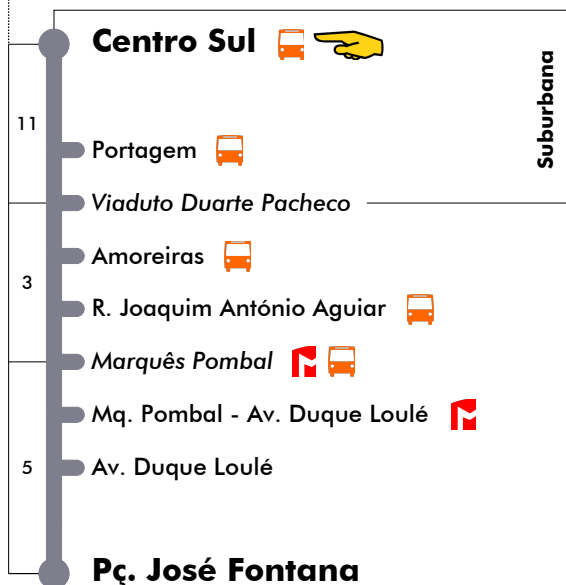

Centro Sul - Pç. José Fontana

753

Tempo aproximado em minutos

Intervalos / Horas aproximados de passagem nesta paragem

3ª feira de Carnaval 1ª partida: **05:35** - última partida: **22:45**

4	5	6	7	8	9	10	11	12	13	14	15	16	17	18	19	20	21	22	23	24	1
35	35	30	00	00	00	00	00	00	00	00	00	00	00	00	00	00	00	00	00	00	00
			30	30	30	30						30	30	30	30	30	30	30	30	30	45