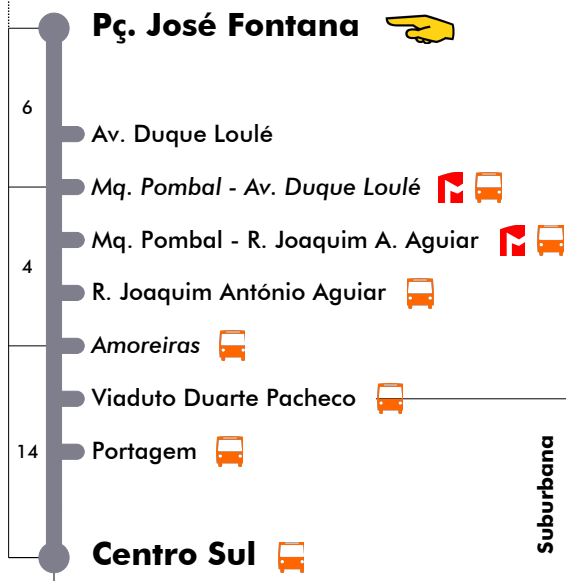

Pç. José Fontana - Centro Sul

753

Tempo aproximado em minutos

Intervalos / Horas aproximados de passagem nesta paragem

3ª feira de Carnaval 1ª partida: **06:00** - última partida: **21:30**

4	5	6	7	8	9	10	11	12	13	14	15	16	17	18	19	20	21	22	23	24	1	
00	00	00	00	00	00	00	30	30	30	00	00	00	00	00	00	00	00	30				
							30	30	30													

Inicia Em Mq. Pombal - R. Joaquim A. Aguiar

Entrada em vigor: 28-02-2017

Para mais informações contacte: 21 350 01 15
 atendimento@carrismetrolis.pt ou www.carris.pt