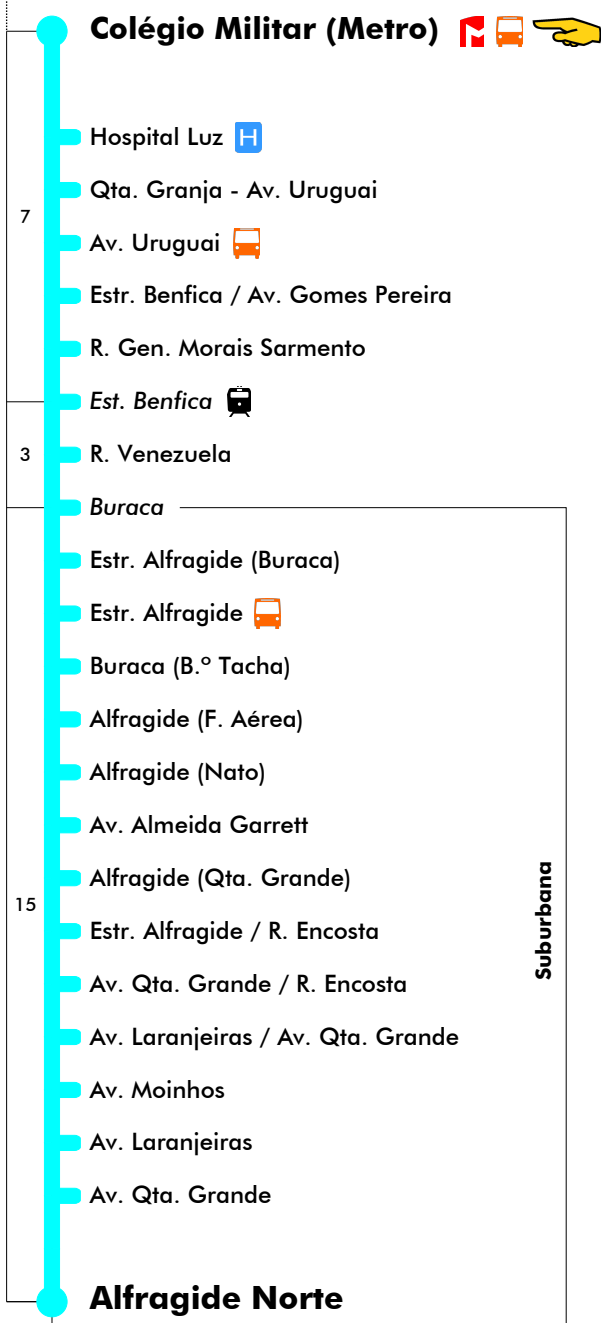

Col. Militar (Metro) - Alfragide Norte

799

Tempo aproximado em minutos

17 fevereiro 2015
3ª feira Carnaval

4	5	6	7	8	9	10	11	12	13	14	15	16	17	18	19	20	21	22	23	24	1
	35	05	05	05	05	05	05	05	05	05	05	05	05	05	05	05	05	05	05	10	
		35	35	35	35	35	35	35	35	35	35	35	35	35	35	35	35	35	37		