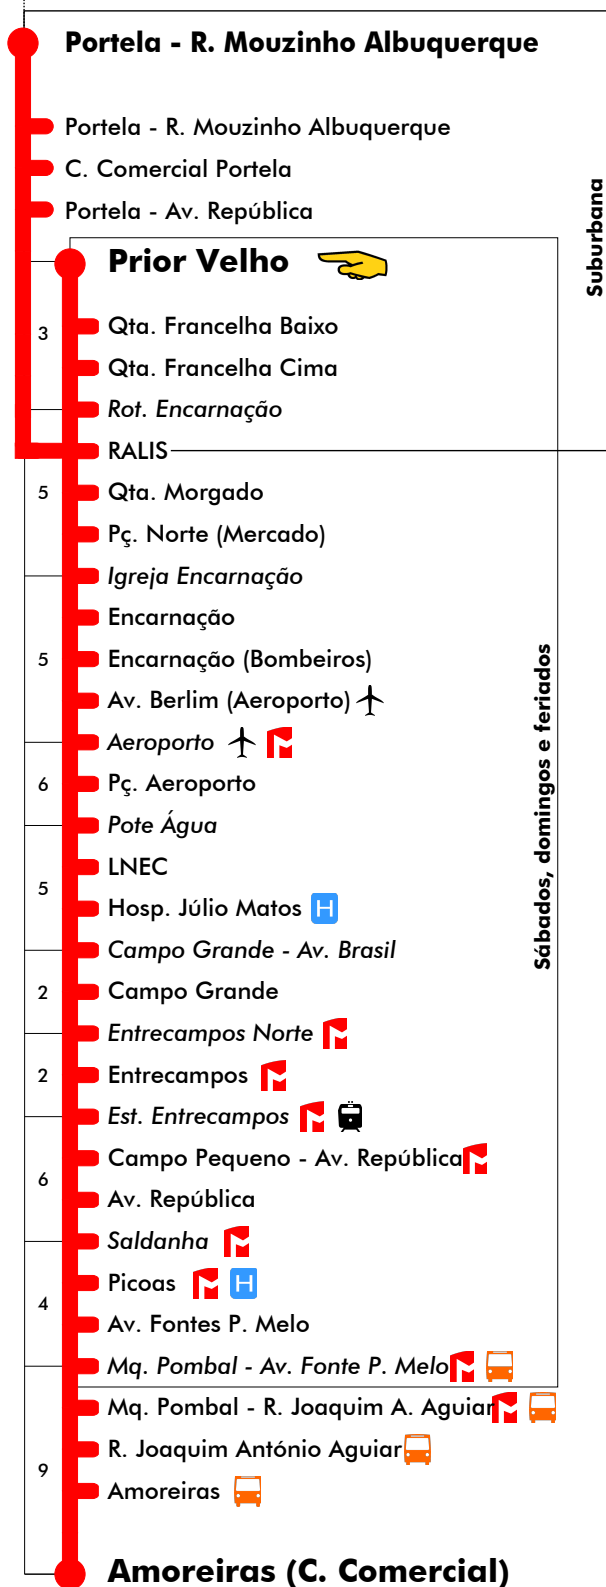

# Portela/Prior Velho - Amoreiras

## 17 fevereiro 2015 3ª feira Carnaval

4	5	6	7	8	9	10	11	12	13	14	15	16	17	18	19	20	21	22	23	24	1
05	00	15	05	05	05	05	05	05	05	05	05	05	05	04	02	00	00	00	00	00	00
32	25	40	35	35	35	35	35	35	35	35	35	35	35	33	31	30	30	30	30	30	30
50																					
Circula Entre Portela e Marquês Pombal																					
03	20	20	20	20	20	20	20	20	20	20	20	20	20	19	17	15					
28	50	50	50	50	50	50	50	50	50	50	50	50	50	48	46						
53																					

Termina Em Terreiro do Paço | Termina Em Marquês Pombal  
Circula Entre Portela e Marquês Pombal

Para mais informações contacte: 21 350 01 15  
atendimento@carrismetrolisboa.pt ou www.carris.pt

carris   
Transportes de Lisboa