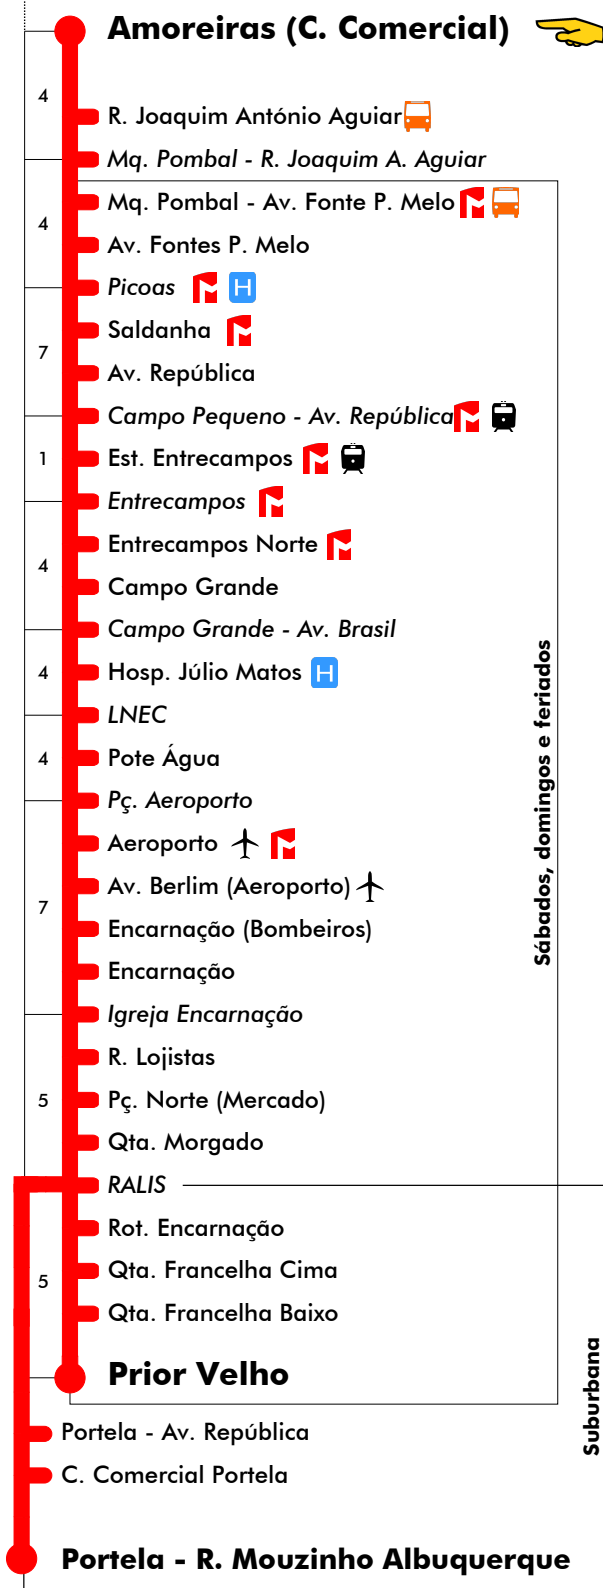

Amoreiras - Prior Velho/Portela

783

Tempo aproximado em minutos

Sábados, domingos e feriados

Suburbana

17 fevereiro 2015 3ª feira Carnaval

4	5	6	7	8	9	10	11	12	13	14	15	16	17	18	19	20	21	22	23	24	1
46	15	00	05	05	05	05	05	05	05	05	05	05	05	05	05	05	20	20	20	20	
	45	13	20	20	20	20	20	20	20	20	20	20	20	20	20	20	50	50	50		
		26	35	35	35	35	35	35	35	35	35	35	35	35	35	35					
		39	50	50	50	50	50	50	50	50	50	50	50	50	50	50					
		52																			

Inicia Em Terreiro do Paço

Inicia Em Marquês Pombal

Circula Entre Marquês Pombal e Portela

Para mais informações contacte: 21 350 01 15
atendimento@carrismetrolisboa.pt ou www.carris.pt

carris
Transportes de Lisboa