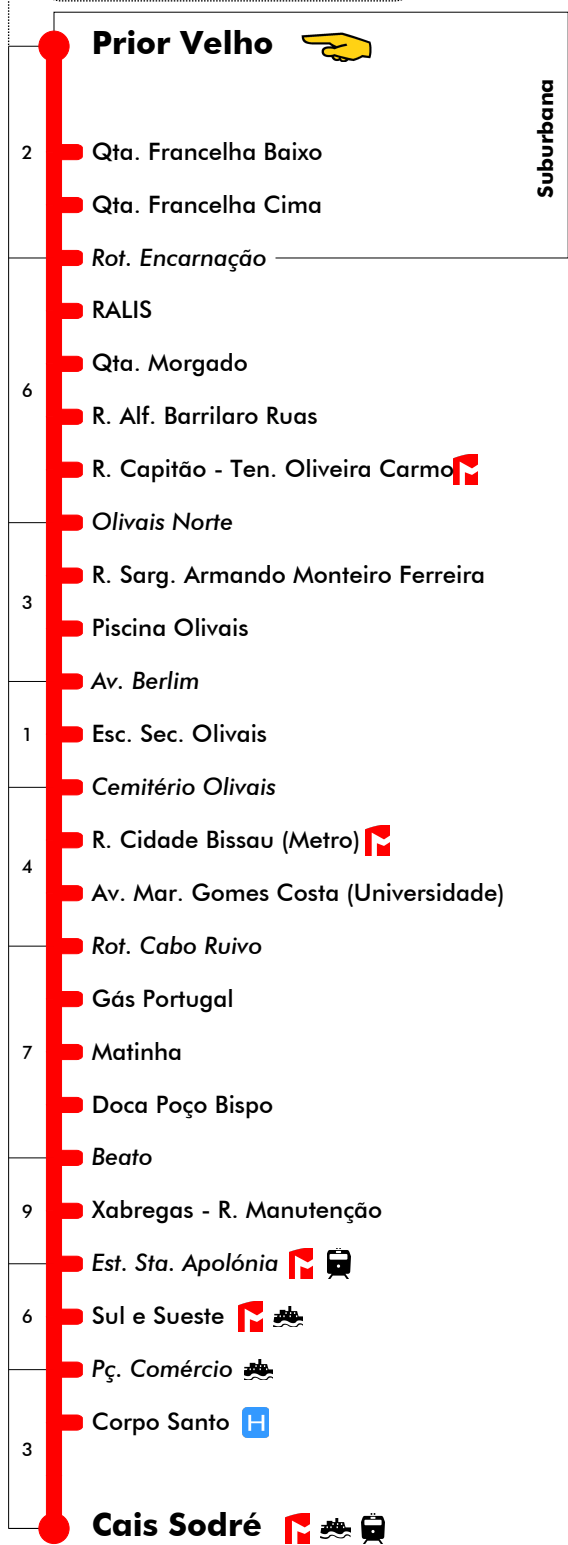

# Prior Velho - Cais Sodré

# 781

Tempo aproximado em minutos

## 17 fevereiro 2015 3ª feira Carnaval

4	5	6	7	8	9	10	11	12	13	14	15	16	17	18	19	20	21	22	23	24	1
10	16	00	06	12	18	02	08	14	20	04	10	16	05	00							
32	38	22	28	34	40	24	30	36	42	26	32	38	33								
54		44	50	56		46	52	58		48	54										