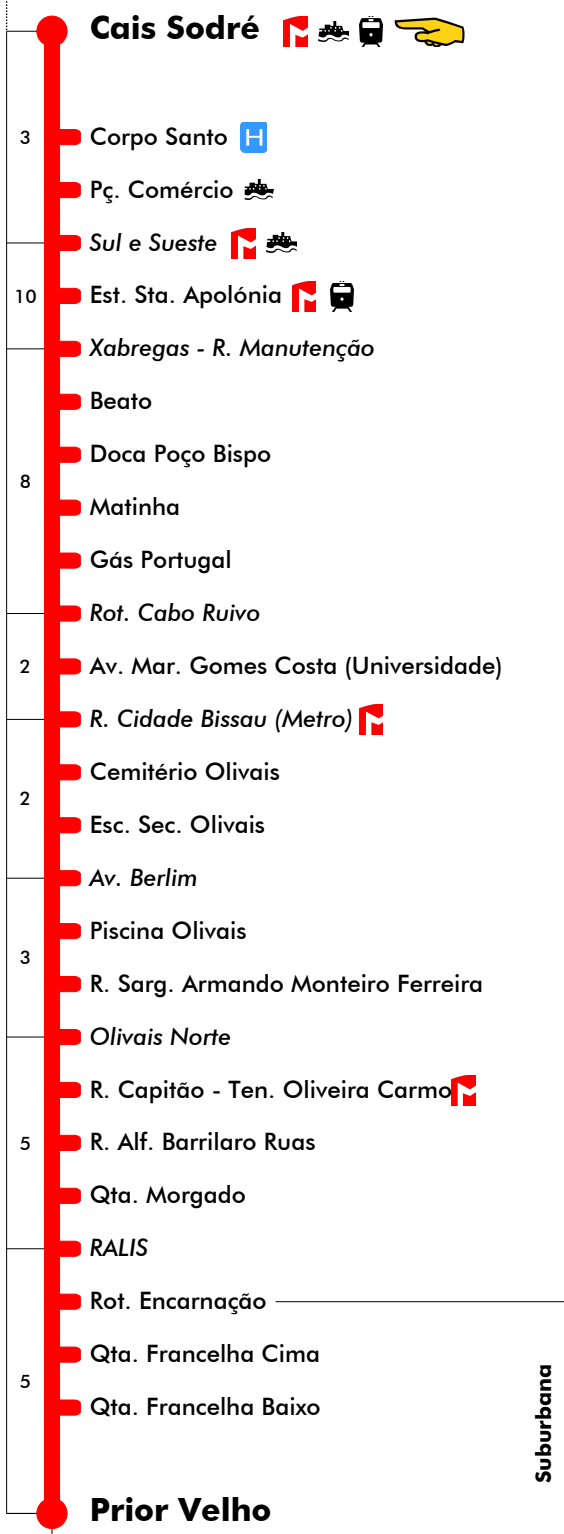

Cais Sodré - Prior Velho

781

Tempo aproximado em minutos

17 fevereiro 2015 3ª feira Carnaval

4	5	6	7	8	9	10	11	12	13	14	15	16	17	18	19	20	21	22	23	24	1	
15	18	02	08	14	20	04	10	16	00	06	12	18	02	14								
36	40	24	30	36	42	26	32	38	22	28	34	40	24	40								
57		46	52	58		48	54		44	50	56		48									