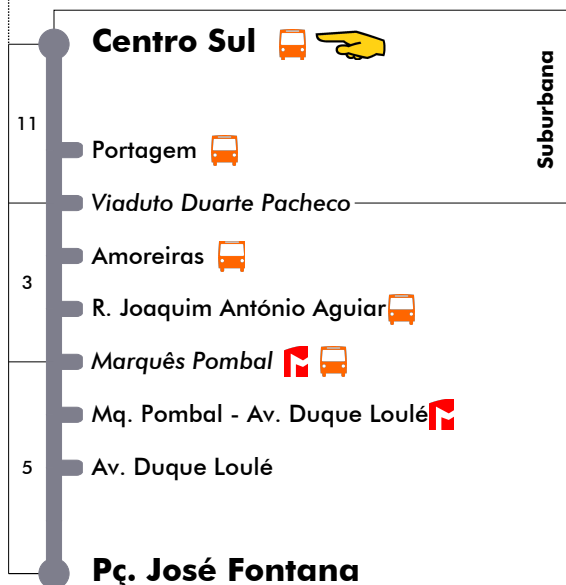

# Centro Sul - Pç. José Fontana

## 17 fevereiro 2015 3ª feira Carnaval

4	5	6	7	8	9	10	11	12	13	14	15	16	17	18	19	20	21	22	23	24	1
	35	35	00	10	10	00	00	00	00	00	00	00	10	10	10	10	00	00			
			25	30	30	30	30	30	30	30	30	30	30	30	30	30	30	30	30	45	
			50	50								50	50	50	50						