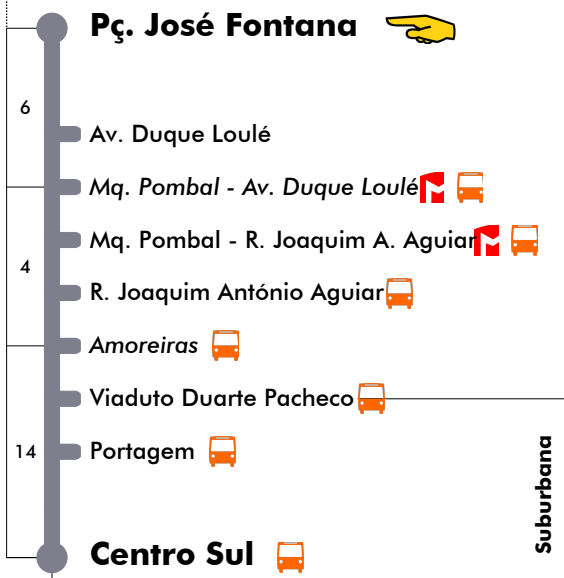

# Pç. José Fontana - Centro Sul

# 753

Tempo aproximado em minutos

## 17 fevereiro 2015 3ª feira Carnaval

4	5	6	7	8	9	10	11	12	13	14	15	16	17	18	19	20	21	22	23	24	1
00	00	00	00	00	00	00	00	00	00	00	00	00	00	00	00	00	00	00	00	00	30
	20	20	30	30	30	30	30	30	30	30	30	20	20	20	20	20	30	30			
	40	40										40	40	40	40						