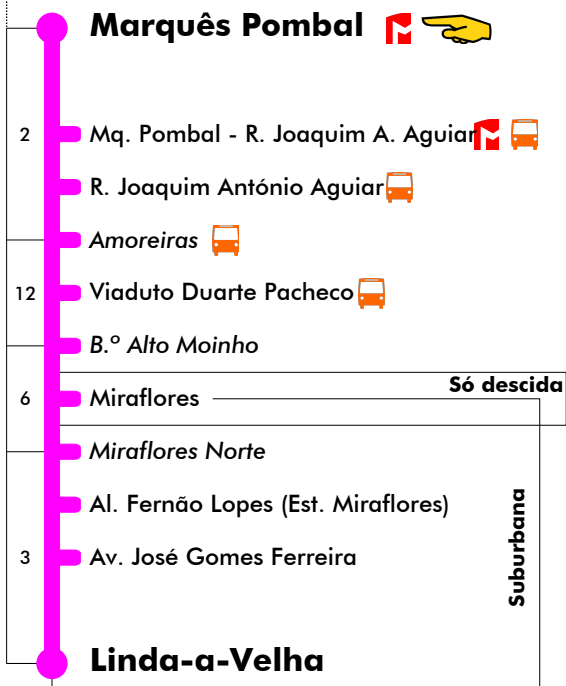

Marquês Pombal - Linda-a-Velha

748

Tempo aproximado em minutos

17 fevereiro 2015 3ª feira Carnaval

4	5	6	7	8	9	10	11	12	13	14	15	16	17	18	19	20	21	22	23	24	1
30	10	10	01	09	00	15	05	20	10	00	15	06	14	05	19	06	30	35	25		
55	30	27	18	26	25	40	30	45	35	25	32	23	31	22	42	30					
	50	44	35	43	50		55			50	49	40	48	39							
				52									57	56							