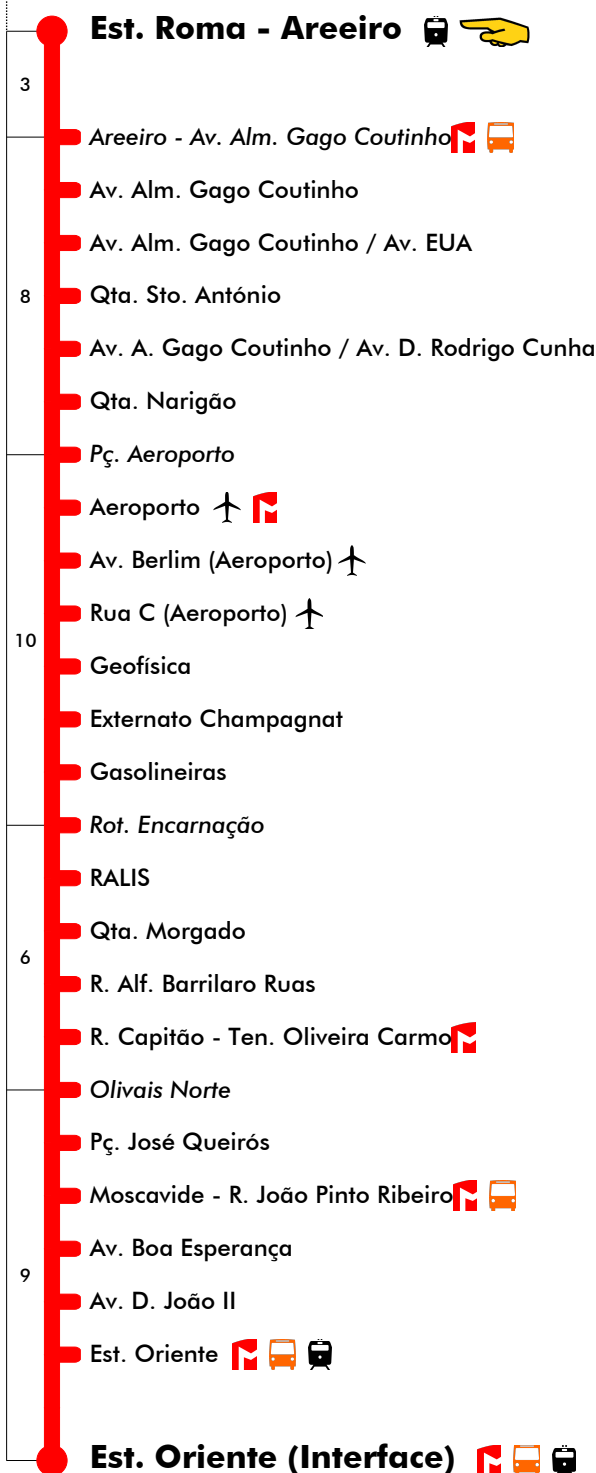

# Est. Roma-Areeiro - Est. Oriente

# 705

Tempo aproximado em minutos

**17 fevereiro 2015**  
**3ª feira Carnaval**

4	5	6	7	8	9	10	11	12	13	14	15	16	17	18	19	20	21	22	23	24	1
40	15	04	02	00	27	25	23	21	19	17	15	13	11	09							
	40	33	31	29	56	54	52	50	48	46	44	42	40	40							
					58																