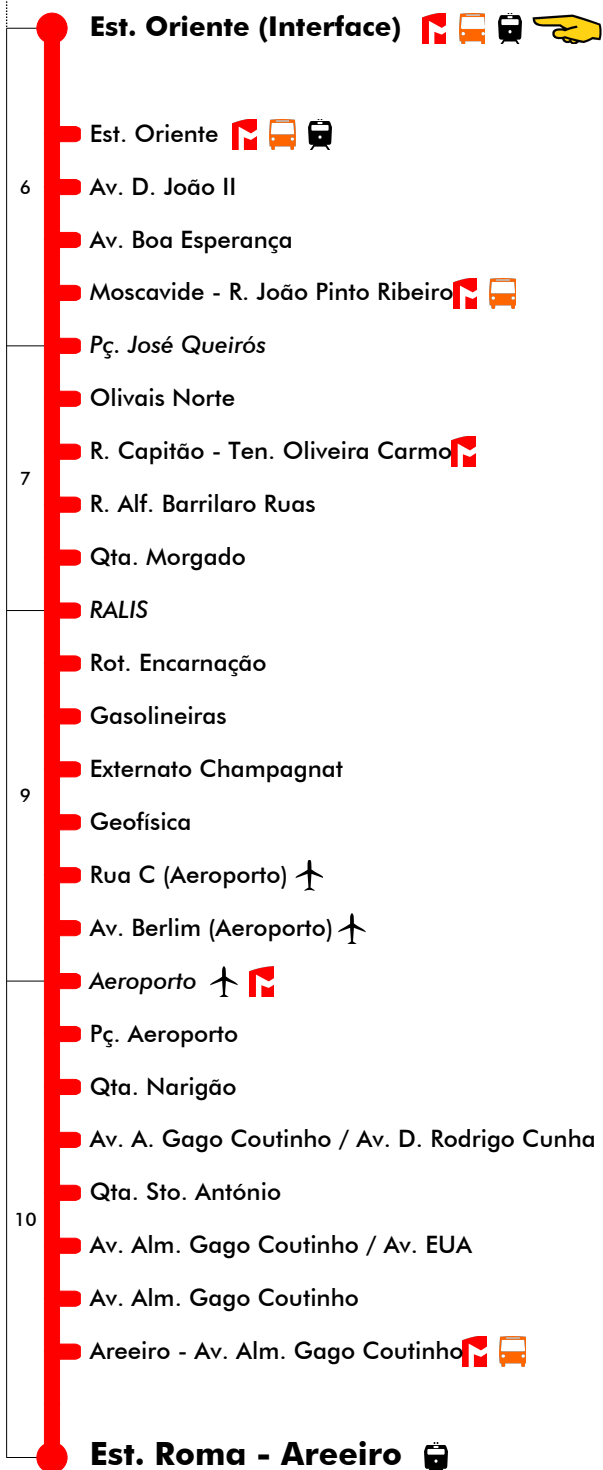

# Est. Oriente - Est. Roma-Areeiro

# 705

Tempo aproximado em minutos

## 17 fevereiro 2015 3ª feira Carnaval

4	5	6	7	8	9	10	11	12	13	14	15	16	17	18	19	20	21	22	23	24	1
40	04	20	18	16	14	12	10	08	06	04	02	00	02	10							
	28	49	47	45	43	41	39	37	35	33	31	29	36								
		53																			