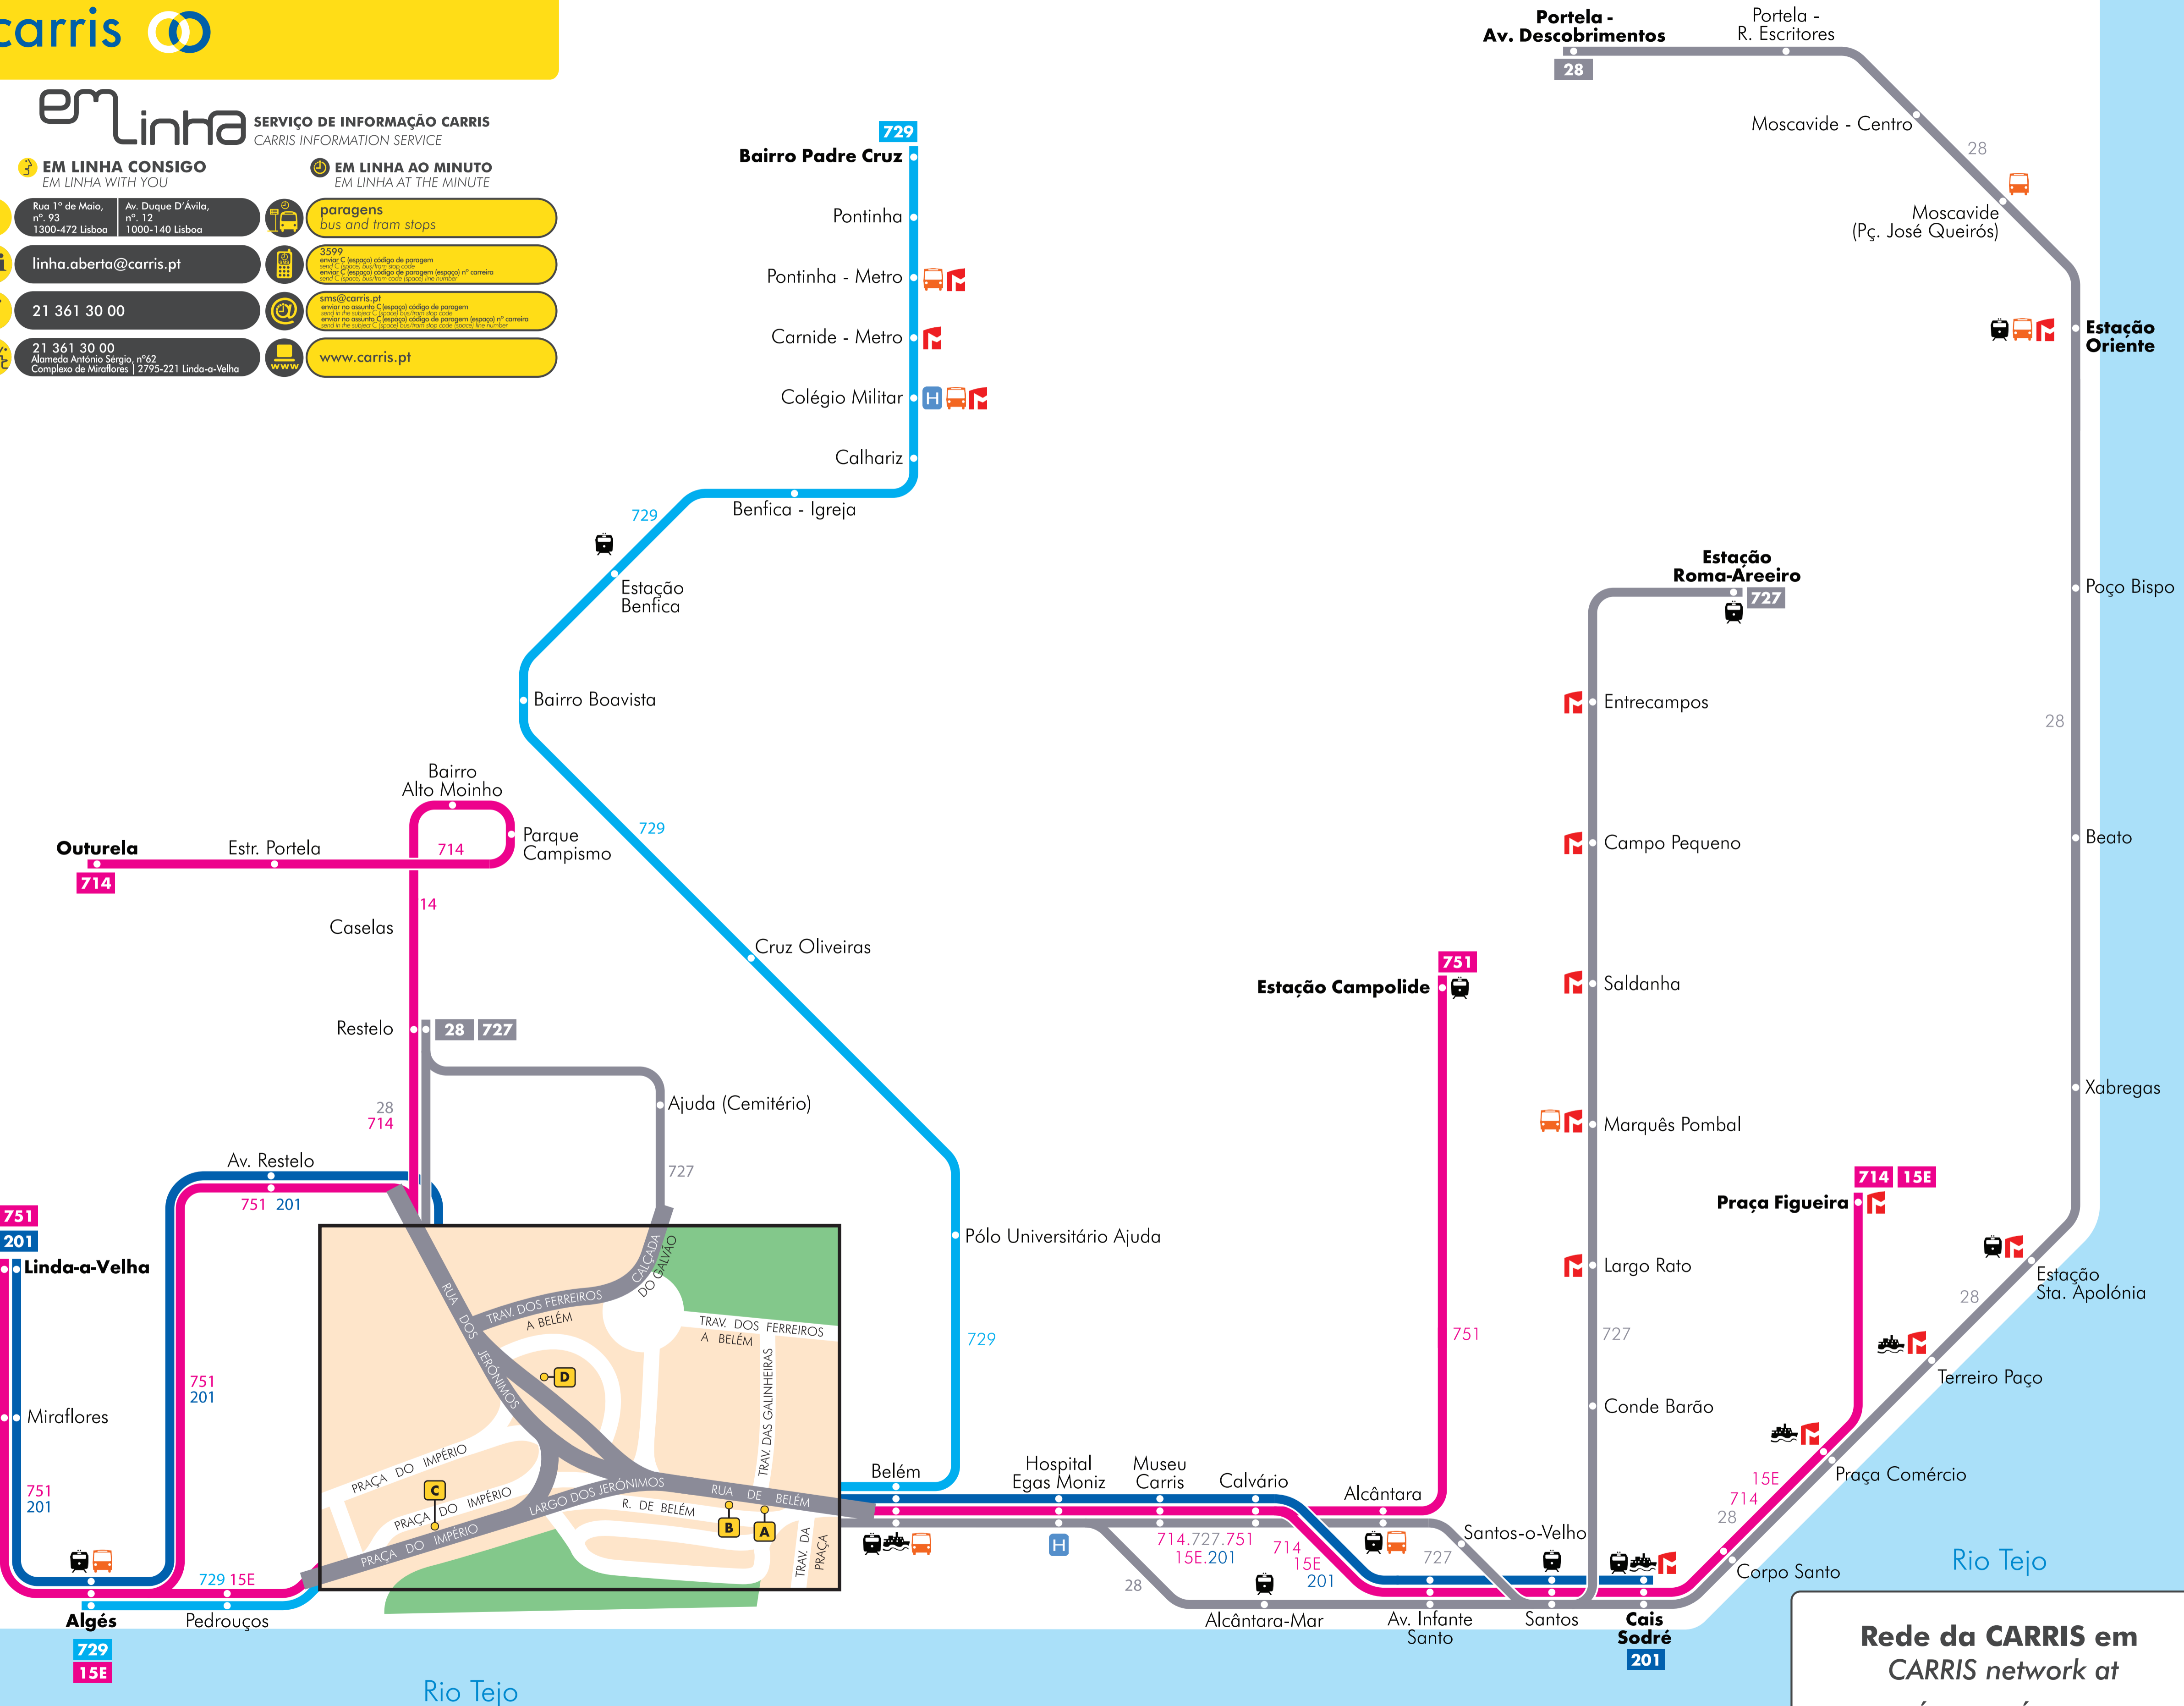

em Linha

SERVIÇO DE INFORMAÇÃO CARRIS
CARRIS INFORMATION SERVICE

EM LINHA CONSIGO

EM LINHA WITH YOU

EM LINHA AO MINUTO

EM LINHA AT THE MINUTE

Rua 1º de Maio, nº. 93 1300-472 Lisboa	Av. Duque D'Ávila, nº. 12 1000-140 Lisboa	paragens bus and tram stops
linha.aberta@carris.pt	3599 enviar: C (espaço) código de paragem enviar: C (espaço) código de paragem (espaço) nº carreira enviar: C (espaço) código de paragem (espaço) nº carreira	sms@carris.pt enviar no assunto: C (espaço) código de paragem enviar no assunto: C (espaço) código de paragem (espaço) nº carreira enviar no assunto: C (espaço) código de paragem (espaço) nº carreira
21 361 30 00	www.carris.pt	
21 361 30 00 Alameda António Sérgio, nº62 Complexo de Miraflores 2795-221 Linda-a-Velha		

Rede da CARRIS em
CARRIS network at
BELÉM (JERÓNIMOS)