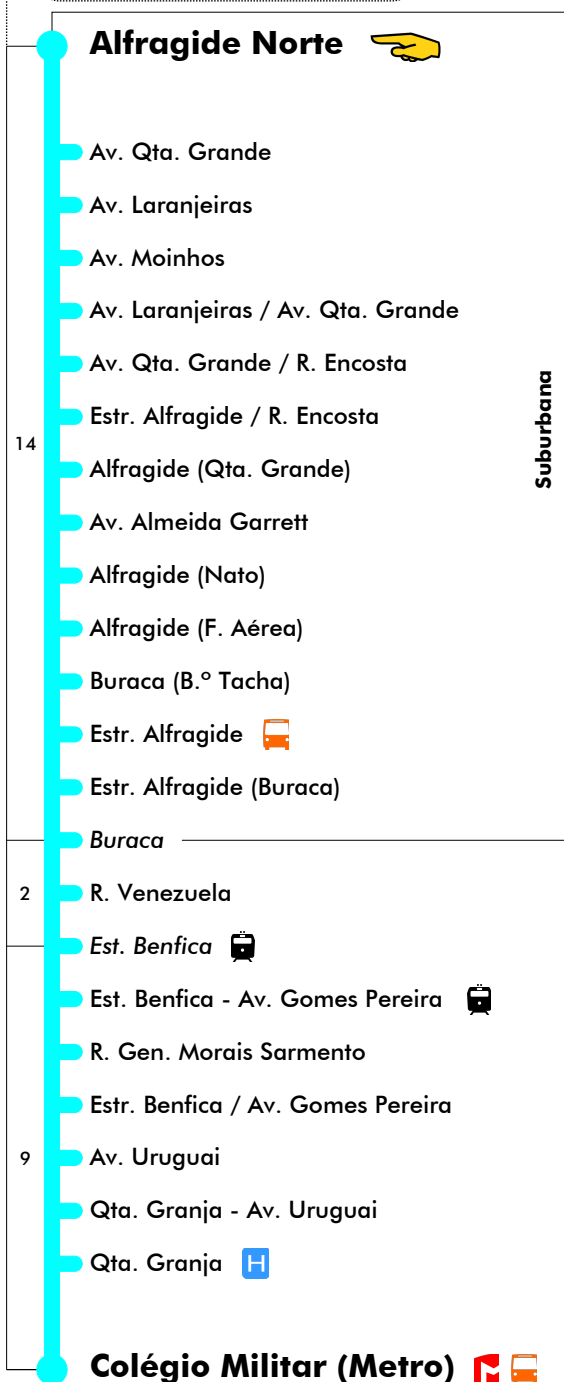

Alfragide Norte - Col. Militar (Metro)

799

Tempo aproximado em minutos

Intervalos / Horas aproximados de passagem nesta paragem

Dias Úteis - Inverno 1ª partida: **06:35** - última partida: **21:35**

4	5	6	7	8	9	10	11	12	13	14	15	16	17	18	19	20	21	22	23	24	1
35	05	05	05	05	00	00	00	00	00	00	00	00	02	06	10	02	05				
50	20	20	20	30	30	30	30	30	30	30	30	30	18	22	26	21	35				
	35	35	35									46	34	38	43	40					
	50	50	50									50	54								

Dias Úteis - Verão 1ª partida: **06:35** - última partida: **21:35**

4	5	6	7	8	9	10	11	12	13	14	15	16	17	18	19	20	21	22	23	24	1
35	11	03	11	04	00	00	00	00	00	00	00	00	03	10	00	00	05				
53	29	20	29	30	30	30	30	30	30	30	30	30	20	27	20	20	35				
	46	37	46									47	37	43	40	40					
			54										54								