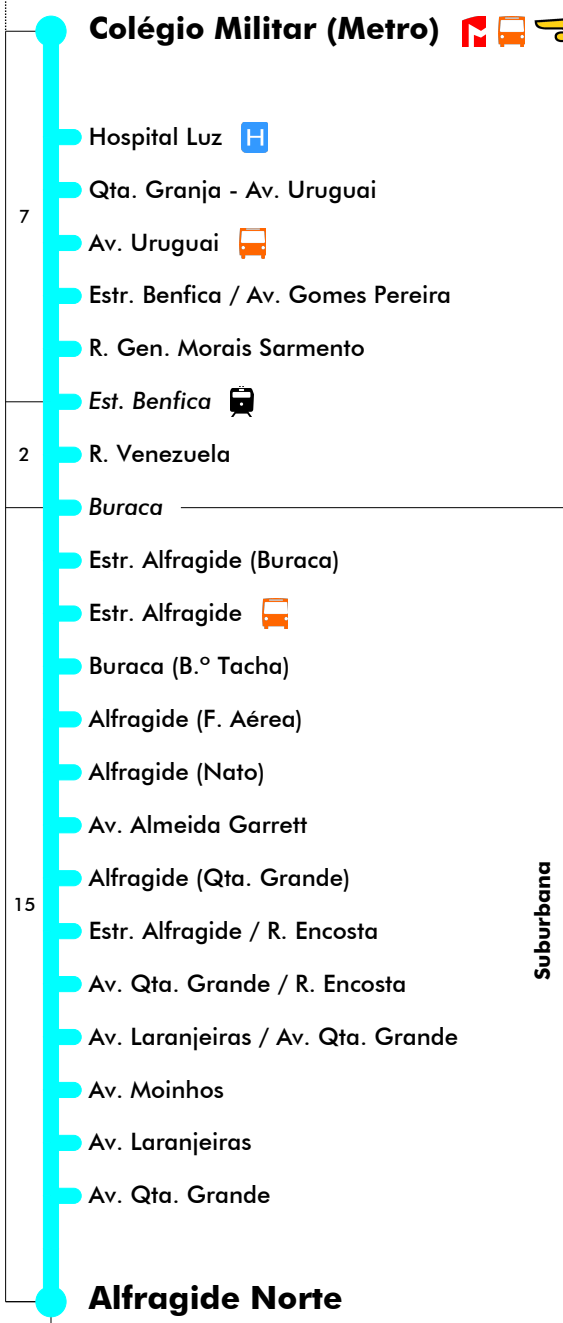

# Col. Militar (Metro) - Alfragide Norte

# 799

Tempo aproximado em minutos

Intervalos / Horas aproximados de passagem nesta paragem

**Dias Úteis - Inverno** 1ª partida: **06:30** - última partida: **21:10**

4	5	6	7	8	9	10	11	12	13	14	15	16	17	18	19	20	21	22	23	24	1
30	00	00	00	00	00	00	00	00	00	00	00	00	12	00	03	14	10				
45	15	15	15	30	30	30	30	30	30	30	30	30	28	16	18	42					
	30	30	30									43	44	32	34						
	45	45	45									56	47	54							

**Dias Úteis - Verão** 1ª partida: **06:30** - última partida: **21:10**

4	5	6	7	8	9	10	11	12	13	14	15	16	17	18	19	20	21	22	23	24	1
30	02	03	09	00	00	00	00	00	00	00	00	00	04	12	11	14	10				
46	18	19	26	30	30	30	30	30	30	30	30	30	21	29	32	42					
	32	35	43									47	38	50	53						
	47	52										55									

**Dias Úteis - Agosto** 1ª partida: **06:30** - última partida: **21:10**

4	5	6	7	8	9	10	11	12	13	14	15	16	17	18	19	20	21	22	23	24	1
30	00	13	11	00	00	00	00	00	00	00	00	00	00	00	02	14	10				
	18	32	30	30	30	30	30	30	30	30	30	20	20	20	24	42					
	36	51										40	40	40	46						
	54																				