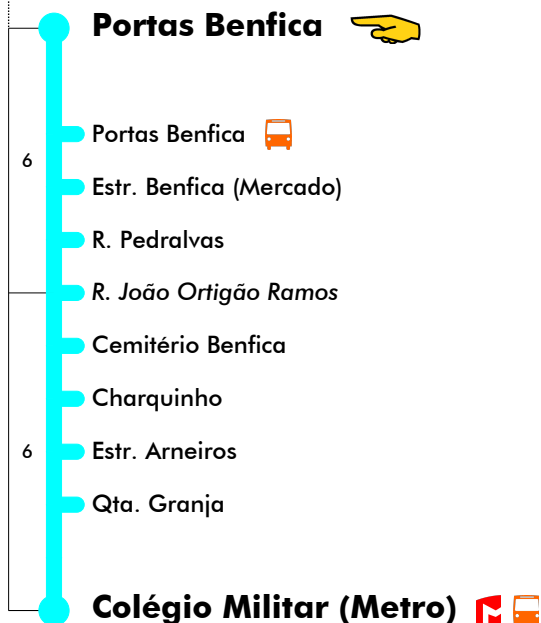

Portas Benfica - Col. Militar (Metro)

765

Tempo aproximado em minutos

Intervalos / Horas aproximados de passagem nesta paragem

2ª. a 6ª. Feira-Inverno

4	5	6	7	8	9	10	11	12	13	14	15	16	17	18	19	20	21	22	23	24	1	
		15	08	02	08	08	12	00	04	08	12	00	01	07	02	05						
		29	18	13	19	24	28	16	20	24	28	16	12	18	13	20						
		43	29	24	30	40	44	32	36	40	44	30	23	29	24	35						
		57	40	35	41	56		48	52	56		39	34	40	35							
		51	46	52								50	45	51	50							
				57										56								

2ª. a 6ª. Feira-Verão

4	5	6	7	8	9	10	11	12	13	14	15	16	17	18	19	20	21	22	23	24	1	
		15	11	00	04	08	12	00	04	08	12	00	04	08	12	07						
		43	28	16	20	24	28	16	20	24	28	16	20	24	28	35						
		44	32	36	40	44	32	36	40	44	32	36	40	44								
			48	52	56		48	52	56		48	52	56									