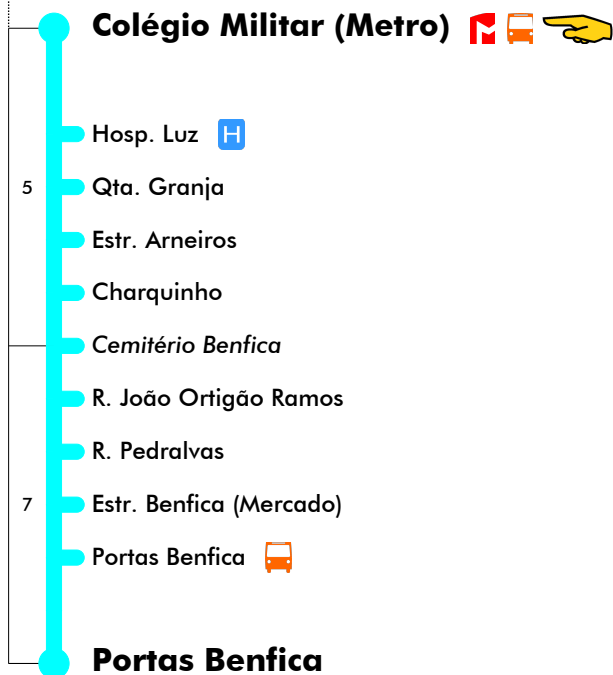

# Col. Militar (Metro) - Portas Benfica

# 765

Tempo aproximado em minutos

Intervalos / Horas aproximados de passagem nesta paragem