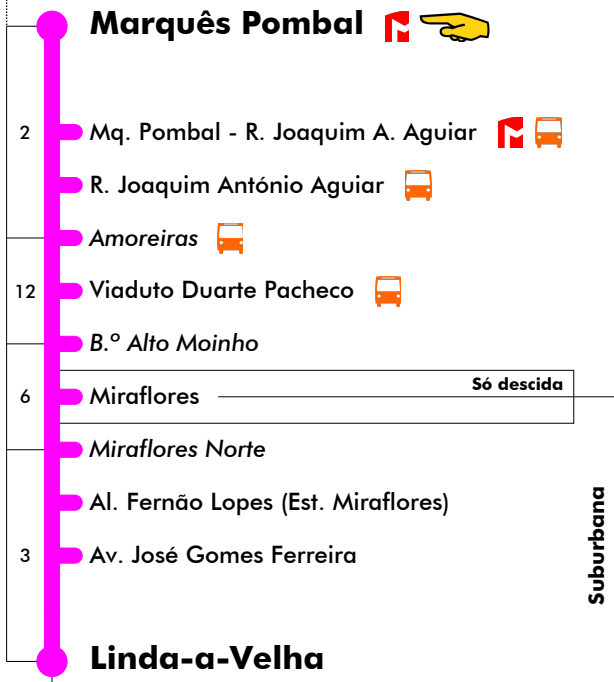

Marquês Pombal - Linda-a-Velha

748

Tempo aproximado em minutos

Intervalos / Horas aproximados de passagem nesta paragem

Dias Úteis - Inverno

4	5	6	7	8	9	10	11	12	13	14	15	16	17	18	19	20	21	22	23	24	1
[30]	10	00	00	06	01	05	05	05	05	05	05	05	09	06	00	13	10	30	35	[25]	
55	30	10	11	17	12	25	25	25	25	25	25	25	21	17	11	32	30				
	50	20	22	28	25	45	45	45	45	45	45	36	32	28	21	51					
		30	33	39	45							47	44	39	32						
		40	44	50								58	55	50	43						
		50	55												54						

Dias Úteis - Verão

4	5	6	7	8	9	10	11	12	13	14	15	16	17	18	19	20	21	22	23	24	1
[30]	10	00	00	06	01	05	05	05	05	05	05	05	09	06	00	13	10	30	35	[25]	
55	30	10	11	17	12	25	25	25	25	25	25	25	21	17	11	32	30				
	50	20	22	28	25	45	45	45	45	45	45	36	32	28	21	51					
		30	33	39	45							47	44	39	32						
		40	44	50								58	55	50	43						
		50	55												54						