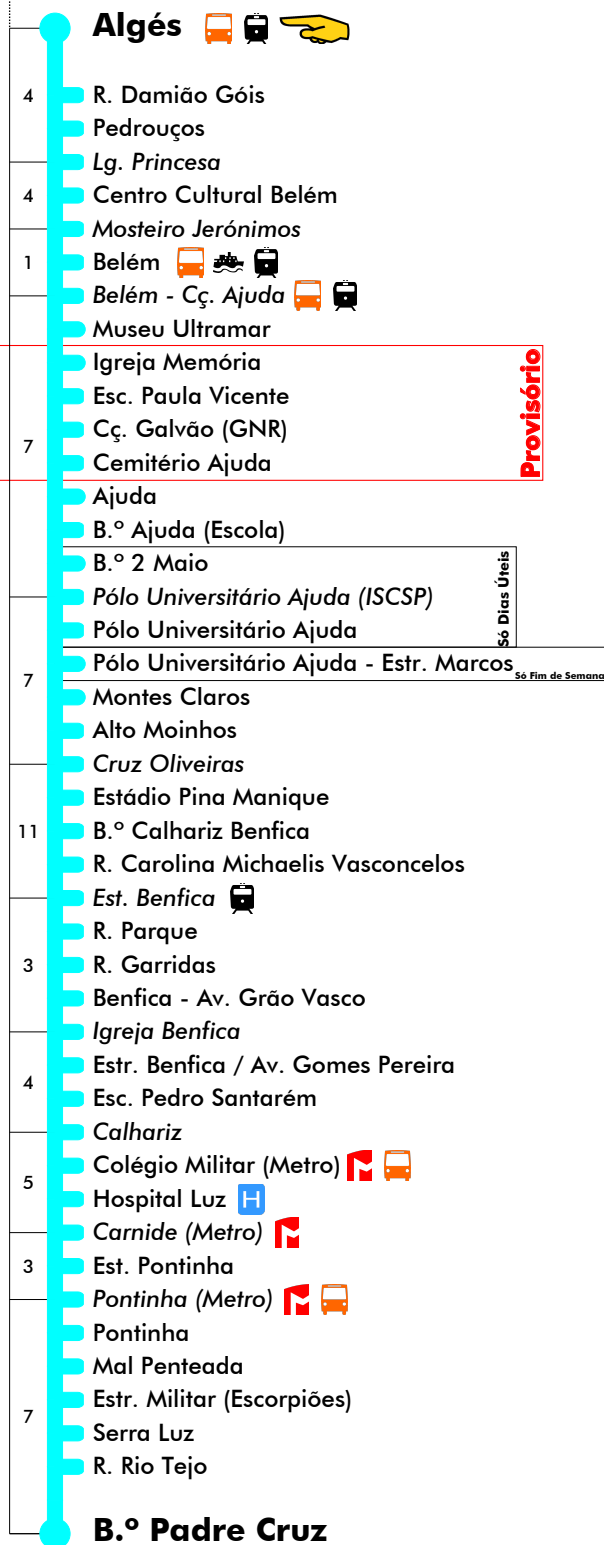

Algés - B.º Padre Cruz

729

Tempo aproximado em minutos

Intervalos / Horas aproximados de passagem nesta paragem

Dias Úteis - Inverno

1ª partida: 06:25 - última partida: 22:25

4	5	6	7	8	9	10	11	12	13	14	15	16	17	18	19	20	21	22	23	24	1
25	12	09	12	02	13	06	16	09	01	08	00	05	08	03	11	06	10				
41	27	22	24	14	30	23	33	26	19	21	13	18	20	18	30	25	30				
57	42	34	37	26	48	41	51	44	37	34	26	30	32	34	47	40					
		57	47	49	38		58			54	47	39	43	47	53						
			59		55							52	55								

Dias Úteis - Verão

1ª partida: 06:25 - última partida: 22:16

4	5	6	7	8	9	10	11	12	13	14	15	16	17	18	19	20	21	22	23	24	1
25	13	14	14	14	03	11	02	10	01	09	13	15	01	03	11	16	10				
41	29	29	29	29	20	28	19	27	18	26	28	30	16	18	30	40	30				
57	44	44	44	46	37	45	36	44	35	42	44	46	32	34	40						
		59	59	59		54		53		52	57	59		47	53	58					

Sábados

1ª partida: 06:25 - última partida: 22:11

4	5	6	7	8	9	10	11	12	13	14	15	16	17	18	19	20	21	22	23	24	1
25	01	12	04	00	16	13	10	07	04	01	17	14	11	08	09	11	10				
43	19	29	23	19	35	32	29	26	23	20	36	33	30	27	30	40	30				
	37	46	41	38	54	51	48	45	42	39	55	52	49	48	49						
		55				57						58									

Dias Úteis - Agosto

1ª partida: 06:25 - última partida: 22:16

4	5	6	7	8	9	10	11	12	13	14	15	16	17	18	19	20	21	22	23	24	1
25	13	14	14	14	10	10	10	10	10	09	13	15	01	03	11	16	10				
41	29	29	29	30	30	30	30	30	30	26	28	30	16	18	30	40	30				
57	44	44	44	50	50	50	50	50	50	50	42	44	46	32	34	40					
		59	59	59								57	59		47	53	58				