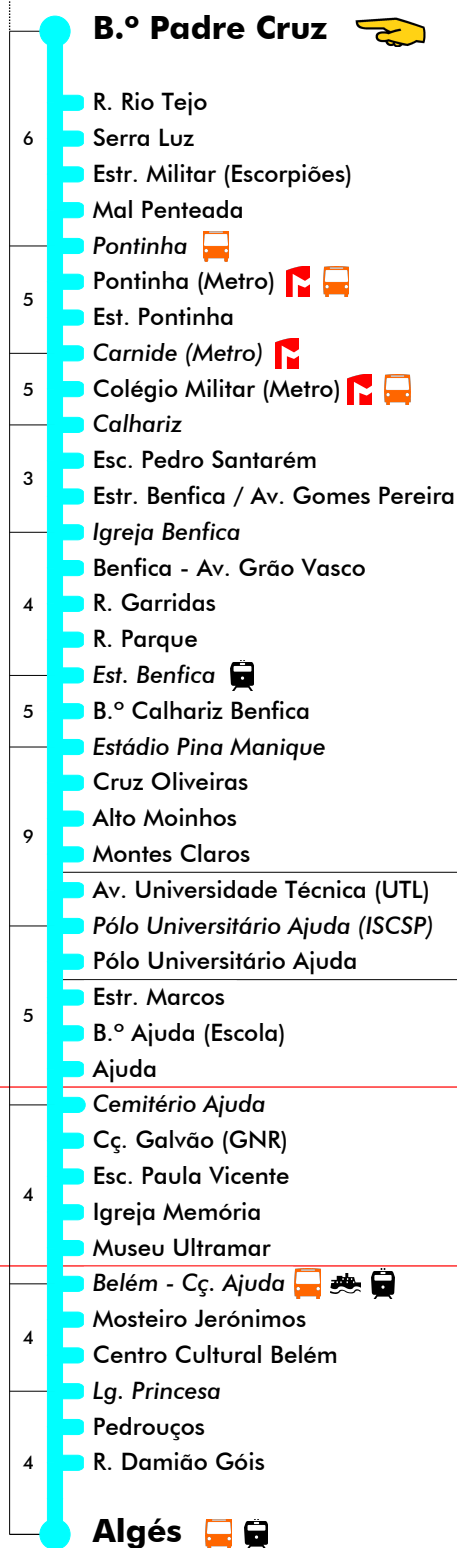

B.º Padre Cruz - Algés

729

Tempo aproximado em minutos

Provisório

Só Dias Úteis

Intervalos / Horas aproximados de passagem nesta paragem

Dias Úteis - Inverno 1ª partida: 05:35 - última partida: 21:30

4	5	6	7	8	9	10	11	12	13	14	15	16	17	18	19	20	21	22	23	24	1
35	07	07	09	11	12	05	15	08	00	10	11	03	08	06	18	12	15	20			
51	23	19	21	24	29	22	32	25	18	21	24	16	21	23	36	30	50				
	35	31	34	37	47	40	50	43	35	32	37	29	34	41	54						
	47	44	46	54		57			53	45	50	42	50	59							
	57	56	59							58		55									

Dias Úteis - Verão 1ª partida: 05:35 - última partida: 21:30

4	5	6	7	8	9	10	11	12	13	14	15	16	17	18	19	20	21	22	23	24	1
35	05	05	12	12	03	13	04	12	03	11	14	00	02	05	18	12	50	20			
50	20	16	27	29	21	30	21	29	20	28	29	16	18	23	36	30					
	35	27	42	46	38	47	38	46	37	44	45	31	33	41	54						
	50	42	57		56		55		54	59		47	49	59							
					57																

Sábados 1ª partida: 05:35 - última partida: 21:30

4	5	6	7	8	9	10	11	12	13	14	15	16	17	18	19	20	21	22	23	24	1
35	11	05	09	03	00	16	13	10	07	04	01	17	14	17	01	08	50	20			
53	29	21	26	22	19	35	32	29	26	23	20	36	33	39	23	30					
	47	37	44	41	38	54	51	48	45	42	39	55	55	45							
					53		57						58								

Domingos e Feriados 1ª partida: 05:45 - última partida: 21:30

4	5	6	7	8	9	10	11	12	13	14	15	16	17	18	19	20	21	22	23	24	1
45	12	06	10	14	17	20	02	05	08	11	14	17	01	11	21	07	50	20			
	39	27	31	35	38	41	23	26	29	32	35	38	24	34	44	30					
	48	53	56	59		44	47	50	53	56		47	58								