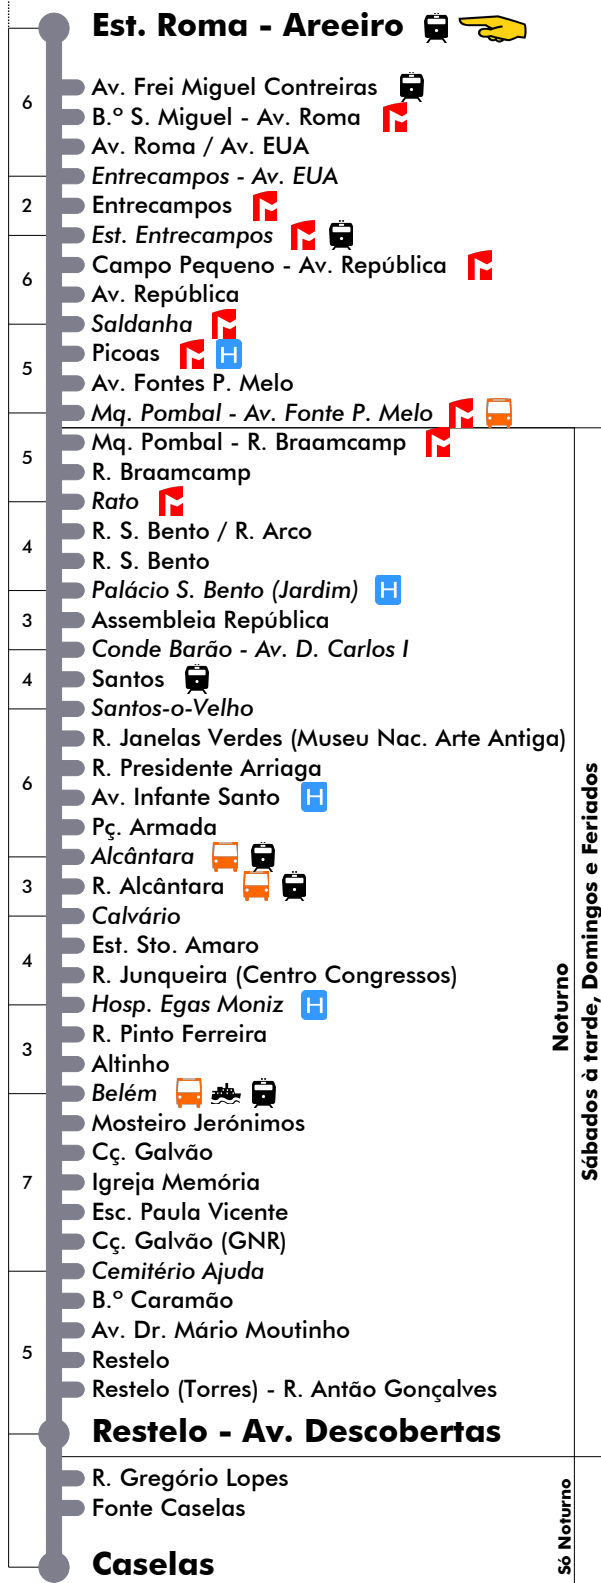

Est. Roma-Areeiro - Restelo

727

Tempo aproximado em minutos

Intervalos / Horas aproximados de passagem nesta paragem

Dias Úteis - Inverno

4	5	6	7	8	9	10	11	12	13	14	15	16	17	18	19	20	21	22	23	24	1
40	00	12	04	04	06	00	08	02	10	04	12	02	04	06	09	13	30	22	14		
20	26	16	16	20	14	21	16	23	18	25	14	17	18	24	31	56	48	40			
30	40	28	28	33	27	35	29	37	31	37	27	29	30	38	50						
44	52	40	40	47	41	49	43	50	45	50	39	41	42	55							
58		52	52		54		56		58		52	53	55								

Dias Úteis - Verão

4	5	6	7	8	9	10	11	12	13	14	15	16	17	18	19	20	21	22	23	24	1
40	00	02	02	12	10	10	10	10	10	10	10	09	07	02	09	13	30	22	14		
20	18	16	26	25	25	25	25	25	25	25	23	21	15	24	31	56	48	40			
30	34	30	40	40	40	40	40	40	40	40	40	38	35	29	38	50					
46	48	44	55	55	55	55	55	55	55	55	55	52	48	42	55						
			58												55						

Dias Úteis - Férias Escolares

4	5	6	7	8	9	10	11	12	13	14	15	16	17	18	19	20	21	22	23	24	1
40	00	12	04	04	06	00	08	02	10	04	12	02	04	06	09	13	30	22	14		
20	26	16	16	20	14	21	16	23	18	25	14	17	18	24	31	56	48	40			
30	40	28	28	33	27	35	29	37	31	37	27	29	30	38	50						
44	52	40	40	47	41	49	43	50	45	50	39	41	42	55							
58		52	52		54		56		58		52	53	55								

Dias Úteis - Agosto

4	5	6	7	8	9	10	11	12	13	14	15	16	17	18	19	20	21	22	23	24	1
40	00	02	02	12	10	10	10	10	10	10	10	09	07	02	09	13	30	22	14		
20	18	16	26	25	25	25	25	25	25	25	23	21	15	24	31	56	48	40			
30	34	30	40	40	40	40	40	40	40	40	40	38	35	29	38	50					
46	48	44	55	55	55	55	55	55	55	55	55	52	48	42	55						
			58												55						