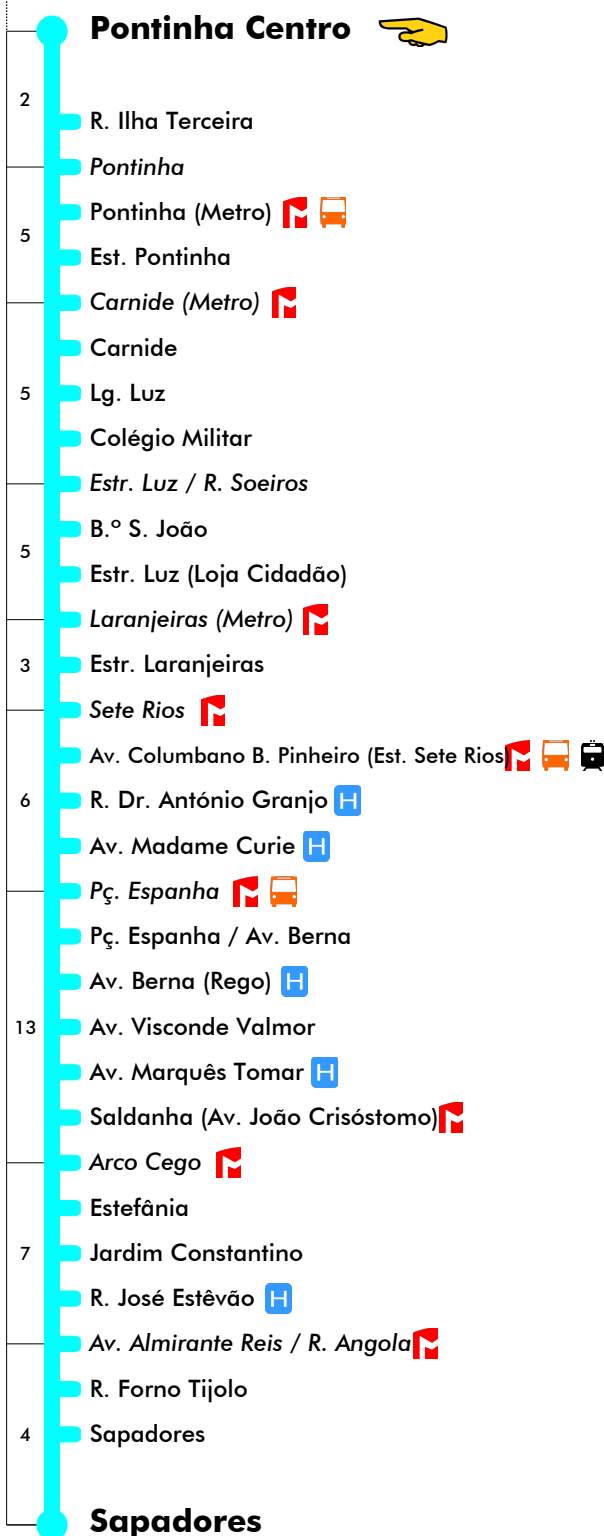

Pontinha (Centro) - Sapadores

726

Tempo aproximado em minutos

Intervalos / Horas de passagem nesta paragem

Dias Úteis - Inverno

1ª partida: 05:35 - última partida: 23:40

4	5	6	7	8	9	10	11	12	13	14	15	16	17	18	19	20	21	22	23	24	1
35	00	08	04	00	01	04	04	04	05	08	05	01	03	00	04	18	20	13			
22	17	15	12	14	16	16	16	17	20	14	13	17	15	22	38	46	40				
32	26	26	24	27	28	28	28	30	32	25	25	31	30	40	59						
41	44	48	48	52	52	52	52	55	56	49	49										
50	53																				
59																					

Dias Úteis - Verão

1ª partida: 05:35 - última partida: 23:40

4	5	6	7	8	9	10	11	12	13	14	15	16	17	18	19	20	21	22	23	24	1
35	00	02	08	08	00	00	00	00	00	00	06	05	05	05	02	17	20	13			
11	13	20	20	15	15	15	15	15	15	15	17	17	17	17	19	20	38	46	40		
22	24	32	32	30	30	30	30	30	30	30	29	29	29	29	33	38	59				
32	35	44	45	45	45	45	45	45	45	45	41	41	41	47	56						
42	46	56									56	53	53	53							
52	57																				

Sábados

1ª partida: 06:00 - última partida: 23:40

4	5	6	7	8	9	10	11	12	13	14	15	16	17	18	19	20	21	22	23	24	1
00	00	07	03	00	00	00	00	00	00	00	00	00	00	00	00	00	00	00	00	00	13
15	15	21	16	15	15	15	15	15	15	15	15	15	15	15	20	20	20	20	40		
30	30	35	30	30	30	30	30	30	30	30	30	30	30	30	40	40	40	46			
45	42	49	45	45	45	45	45	45	45	45	45	45	45	45							
54																					