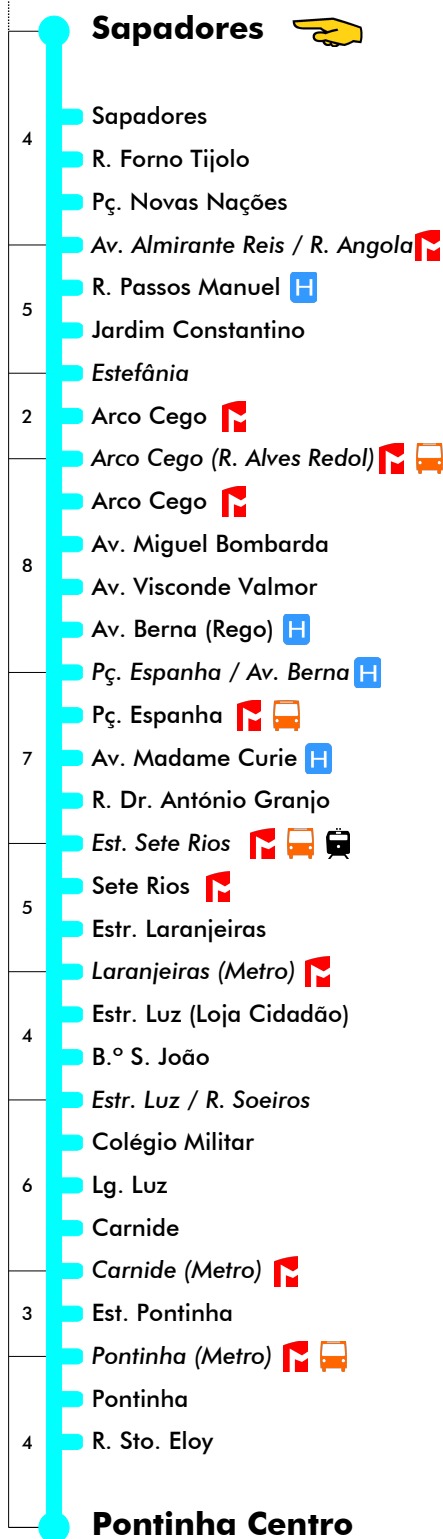

# Sapadores - Pontinha (Centro)

# 726

Tempo aproximado em minutos

Intervalos / Horas de passagem nesta paragem

**Dias Úteis - Inverno** 1ª partida: 06:15 - última partida: 00:20

4	5	6	7	8	9	10	11	12	13	14	15	16	17	18	19	20	21	22	23	24	1
15	06	01	07	00	11	11	11	12	02	05	06	06	06	06	09	08	00	00	20		
40	17	12	18	11	23	23	23	24	14	17	18	18	18	22	24	20	26				
53	28	23	28	23	35	35	35	37	27	30	30	30	30	36	40	40	53				
	39	34	39	35	47	47	47	49	39	42	42	42	43	52							
	50	45	49	47	59	59	59		52	54	54	54	56								
		56		59																	

**Dias Úteis - Verão** 1ª partida: 06:15 - última partida: 00:20

4	5	6	7	8	9	10	11	12	13	14	15	16	17	18	19	20	21	22	23	24	1
15	04	04	04	04	08	08	08	08	08	08	00	00	00	00	06	00	00	20			
40	16	16	16	16	23	23	23	23	23	23	12	12	12	12	23	20	26				
52	28	28	28	28	38	38	38	38	38	38	36	24	24	24	24	40	40	53			
	40	40	40	40	53	53	53	53	53	48	36	36	36	36							
	52	52	52	53						48	48	48	49								

**Sábados** 1ª partida: 06:35 - última partida: 00:20

4	5	6	7	8	9	10	11	12	13	14	15	16	17	18	19	20	21	22	23	24	1
35	08	08	04	00	00	00	00	00	00	00	00	00	00	00	00	00	00	20			
53	23	22	18	15	15	15	15	15	15	15	15	15	15	15	20	20	26				
	38	36	32	30	30	30	30	30	30	30	30	30	30	30	40	40	53				
	53	50	46	45	45	45	45	45	45	45	45	45	45	45							